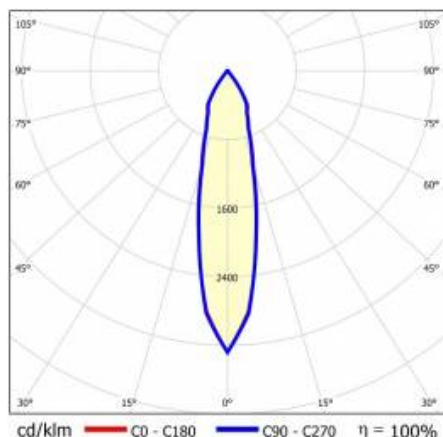

TIUNNE PLUS 90 1020LM 930 DALI 20D BÍLÁ IP65/IP20 REFLEKTOR S 16W

PODROBNÁ PRODUKTOVÁ KARTA

TABULKA TECHNICKÝCH PARAMETRŮ

Index:	416545	Optika:	reflector S
EAN:	5905963416545	Materiál karoserie:	hliník
Zdroj světla:	CO B	Barva těla:	bílý
Jmenovitý výkon svítidla [W]:	16	Materiál prstenu:	hliník
Světelný tok svítidla [lm]:	1020	Barva prstenu:	bílý
Uwagi:	S- stříbrná matná	Rozměry (V/Š/H/V) [mm]:	ø96/73
Světelná účinnost svítidla [lm/W]:	64	Instalační rozměry [mm]:	88
Energetická třída:	G	Stupeň těsnosti:	IP65/IP20
Třída ochrany:	II	Montážní verze:	zapuštěné
Teplota barvy [K]:	3000	DIMM DALI:	ano
Index podání barev (Ra):	>90	Čistá hmotnost [kg]:	0.250
Úhel osvětlení [°]:	15	Typ kategorie:	downlight
Materiál difuzoru:	PC	Záruka [roky]:	5
Typ difuzoru:	průhledný	Certifikát CE:	469/2023
Materiál optiky:	hliník	Manuál:	Download PDF

SVĚTELNÁ KŘIVKA

Datum vytvoření karty: 23 říjen 2024

Výrobce si vyhrazuje právo na změny v průběhu zdokonalování výroby a na konstrukční změny nebo modernizaci prezentovaného výrobku. Svítidlo splňuje požadavky směrnice EU ROHS 2001/65/EU. Produktový list není obchodní nabídkou. *Tolerance parametrů je +/- 10%.

Tento produkt podléhá pravidlům recyklace elektrické a elektronické zařízení

Certifikát CE - č.: 469/2023

Lena Lighting S.A.
ul. Kórnicka 52, 63-000 Środa Wielkopolska
tel. +48 61 28 60 333 (Pn-Pt, 8-16), e-mail: hello@lenalighting.pl, www.lenalighting.pl