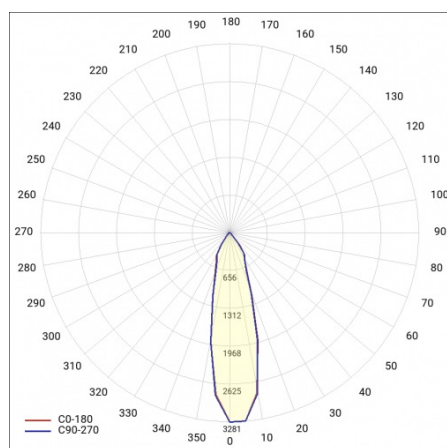

TIUNNE PLUS 90 1020LM 930 20D BÍLÁ IP65/IP20 REFLEKTOR S 16W

PODROBNÁ PRODUKTOVÁ KARTA

TABULKA TECHNICKÝCH PARAMETRŮ

Jmenovitý výkon svítidla [W]:	16	Barva prstenu:	bílý
Index:	416538	Materiál karosérie:	hliník
Teplota barvy [K]:	3000	Rozměry (V/Š/H/V) [mm]:	ø96/73
EAN:	5905963416538	Barva těla:	bílý
Světelný tok svítidla [lm]:	1020	Materiál prstenu:	hliník
Zdroj světla:	CO B	Instalační rozměry [mm]:	88
Uwagi:	S- stříbrná matná	Stupeň těsnosti:	IP65/IP20
Světelná účinnost svítidla [lm/W]:	64	Montážní verze:	zapuštěné
Energetická třída:	G	Čistá hmotnost [kg]:	0.250
Index podání barev (Ra):	>90	Typ kategorie:	downlight
Třída ochrany:	II	Záruka [roky]:	5
Úhel osvětlení [°]:	60	Certifikát CE:	469/2023
Optika:	reflector S	Manuál:	Download PDF
Materiál difuzoru:	PC	Přík LDT:	Download
Typ difuzoru:	průhledný		
Materiál optiky:	hliník		

SVĚTELNÁ KŘIVKA