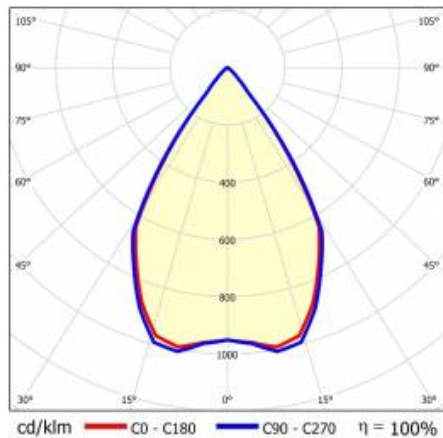

TIUNNE PLUS 90 1020LM 930 20D BÍLÁ IP65/IP20 REFLEKTOR S 16W

PODROBNÁ PRODUKTOVÁ KARTA

TABULKA TECHNICKÝCH PARAMETRŮ

Index:	416538	Optika:	reflector S
EAN:	5905963416538	Materiál karoserie:	hliník
Zdroj světla:	CO B	Barva těla:	bílý
Jmenovitý výkon svítidla [W]:	16	Materiál prstenu:	hliník
Světelný tok svítidla [lm]:	1020	Barva prstenu:	bílý
Uwagi:	S- stříbrná matná	Rozměry (V/Š/H/V) [mm]:	ø96/73
Světelná účinnost svítidla [lm/W]:	64	Instalační rozměry [mm]:	88
Energetická třída:	G	Stupeň těsnosti:	IP65/IP20
Třída ochrany:	II	Montážní verze:	zapuštěné
Teplota barvy [K]:	3000	Čistá hmotnost [kg]:	0.250
Index podání barev (Ra):	>90	Typ kategorie:	downlight
Úhel osvětlení [°]:	60	Záruka [roky]:	5
Materiál difuzoru:	PC	Certifikát CE:	469/2023
Typ difuzoru:	průhledný	Manuál:	Download PDF
Materiál optiky:	hliník		

SVĚTELNÁ KŘIVKA

Datum vytvoření karty: 23 říjen 2024

Výrobce si vyhrazuje právo na změny v průběhu zdokonalování výrobku a na konstrukční změny nebo modernizaci prezentovaného výrobku. Svítidlo splňuje požadavky směrnice EU ROHS 2001/65/EU. Produktový list není obchodní nabídkou. *Tolerance parametrů je +/- 10%.

Tento produkt podléhá pravidlům recyklace elektrické a elektronické zařízení

Certifikát CE - č.: 469/2023

Lena Lighting S.A.
ul. Kórnicka 52, 63-000 Środa Wielkopolska
tel. +48 61 28 60 333 (Pn-Pt, 8-16), e-mail: hello@lenalighting.pl, www.lenalighting.pl