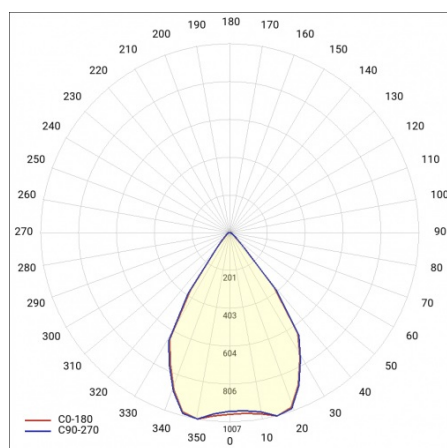

TIUNNE PLUS 90 1100LM 930 DALI 60D ČERNÝ IP65/IP20 REFLEKTOR S 16W

PODROBNÁ PRODUKTOVÁ KARTA

TABULKA TECHNICKÝCH PARAMETRŮ

Jmenovitý výkon svítidla [W]:	16	Barva prstenu:	Černá
Index:	416491	Materiál karoserie:	hliník
Teplota barvy [K]:	3000	Rozměry (V/Š/H/V) [mm]:	ø96/73
EAN:	5905963416491	Barva těla:	bílý
Světelný tok svítidla [lm]:	1100	Materiál prstenu:	hliník
Zdroj světla:	CO B	Instalační rozměry [mm]:	88
Uwagi:	S- stříbrná matná	Stupeň těsnosti:	IP65/IP20
Světelná účinnost svítidla [lm/W]:	69	DIMM DALI:	ano
Energetická třída:	G	Montážní verze:	zapuštěné
Index podání barev (Ra):	>90	Čistá hmotnost [kg]:	0.250
Třída ochrany:	II	Typ kategorie:	downlight
Úhel osvětlení [°]:	60	Záruka [roky]:	5
Optika:	reflector S	Certifikát CE:	469/2023
Materiál difuzoru:	PC	Manuál:	Download PDF
Typ difuzoru:	průhledný	Plik LDT:	Download
Materiál optiky:	hliník		

SVĚTELNÁ KŘIVKA