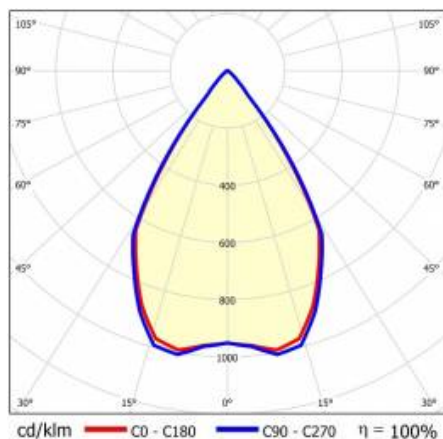

TIUNNE PLUS 90 1100LM 930 DALI 60D BÍLÁ IP65/IP20 REFLEKTOR S 16W

PODROBNÁ PRODUKTOVÁ KARTA

TABULKA TECHNICKÝCH PARAMETRŮ

Index:	416446	Optika:	reflector S
EAN:	5905963416446	Materiál karoserie:	hliník
Zdroj světla:	CO B	Barva těla:	bílý
Jmenovitý výkon svítidla [W]:	16	Materiál prstenu:	hliník
Světelný tok svítidla [lm]:	1100	Barva prstenu:	bílý
Uwagi:	S- stříbrná matná	Rozměry (V/Š/H/V) [mm]:	ø96/73
Světelná účinnost svítidla [lm/W]:	69	Instalační rozměry [mm]:	88
Energetická třída:	G	Stupeň těsnosti:	IP65/IP20
Třída ochrany:	II	Montážní verze:	zapuštěné
Teplota barvy [K]:	3000	DIMM DALI:	ano
Index podání barev (Ra):	>90	Čistá hmotnost [kg]:	0.250
Úhel osvětlení [°]:	60	Typ kategorie:	downlight
Materiál difuzoru:	PC	Záruka [roky]:	5
Typ difuzoru:	průhledný	Certifikát CE:	469/2023
Materiál optiky:	hliník	Manuál:	Download PDF

SVĚTELNÁ KŘIVKA

Datum vytvoření karty: 23 říjen 2024

Výrobce si vyhrazuje právo na změny v průběhu zdokonalování výrobku a na konstrukční změny nebo modernizaci prezentovaného výrobku. Svítidlo splňuje požadavky směrnice EU ROHS 2001/65/EU. Produktový list není obchodní nabídkou. *Tolerance parametrů je +/- 10%.

Tento produkt podléhá pravidlům recyklace elektrické a elektronické zařízení

Certifikát CE - č.: 469/2023

Lena Lighting S.A.
ul. Kórnicka 52, 63-000 Środa Wielkopolska
tel. +48 61 28 60 333 (Pn-Pt, 8-16), e-mail: hello@lenalighting.pl, www.lenalighting.pl