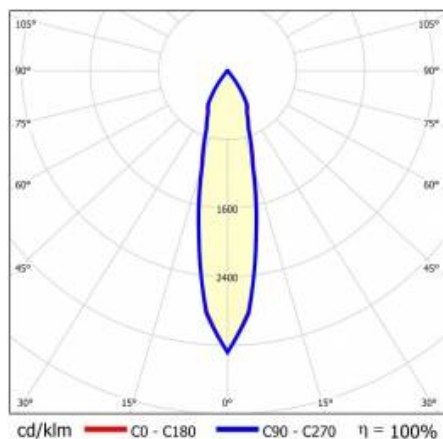

TIUNNE PLUS 90 1210LM 830 DALI 20D BÍLÁ IP65/IP20 REFLEKTOR S 16W

PODROBNÁ PRODUKTOVÁ KARTA

TABULKA TECHNICKÝCH PARAMETRŮ

Index:	416347	Optika:	reflector S
EAN:	5905963416347	Materiál karoserie:	hliník
Zdroj světla:	CO B	Barva těla:	bílý
Jmenovitý výkon svítidla [W]:	16	Materiál prstenu:	hliník
Světelný tok svítidla [lm]:	1210	Barva prstenu:	bílý
Uwagi:	S- stříbrná matná	Rozměry (V/Š/H/V) [mm]:	ø96/73
Světelná účinnost svítidla [lm/W]:	76	Instalační rozměry [mm]:	88
Energetická třída:	F	Stupeň těsnosti:	IP65/IP20
Třída ochrany:	II	Montážní verze:	zapuštěné
Teplota barvy [K]:	3000	DIMM DALI:	ano
Index podání barev (Ra):	>80	Čistá hmotnost [kg]:	0.250
Úhel osvětlení [°]:	15	Typ kategorie:	downlight
Materiál difuzoru:	PC	Záruka [roky]:	5
Typ difuzoru:	průhledný	Certifikát CE:	469/2023
Materiál optiky:	hliník	Manuál:	Download PDF

SVĚTELNÁ KŘIVKA

Datum vytvoření karty: 23 říjen 2024

Výrobce si vyhrazuje právo na změny v průběhu zdokonalování výroby a na konstrukční změny nebo modernizaci prezentovaného výrobku. Svítidlo splňuje požadavky směrnice EU ROHS 2001/65/EU. Produktový list není obchodní nabídkou. *Tolerance parametrů je +/- 10%.

Tento produkt podléhá pravidlům recyklace elektrické a elektronické zařízení

Certifikát CE - č.: 469/2023

Lena Lighting S.A.
ul. Kórnicka 52, 63-000 Środa Wielkopolska
tel. +48 61 28 60 333 (Pn-Pt, 8-16), e-mail: hello@lenalighting.pl, www.lenalighting.pl