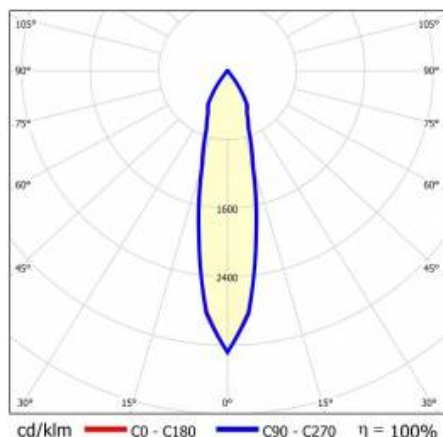

TIUNNE PLUS 90 1210LM 830 20D BÍLÁ IP65/IP20 REFLEKTOR S 16W

PODROBNÁ PRODUKTOVÁ KARTA

TABULKA TECHNICKÝCH PARAMETRŮ

Index:	416330	Optika:	reflector S
EAN:	5905963416330	Materiál karoserie:	hliník
Zdroj světla:	CO B	Barva těla:	bílý
Jmenovitý výkon svítidla [W]:	16	Materiál prstenu:	hliník
Světelný tok svítidla [lm]:	1210	Barva prstenu:	bílý
Uwagi:	S- stříbrná matná	Rozměry (V/Š/H/V) [mm]:	ø96/73
Světelná účinnost svítidla [lm/W]:	76	Instalační rozměry [mm]:	88
Energetická třída:	F	Stupeň těsnosti:	IP65/IP20
Třída ochrany:	II	Montážní verze:	zapuštěné
Teplota barvy [K]:	3000	Čistá hmotnost [kg]:	0.250
Index podání barev (Ra):	>80	Typ kategorie:	downlight
Úhel osvětlení [°]:	15	Záruka [roky]:	5
Materiál difuzoru:	PC	Certifikát CE:	469/2023
Typ difuzoru:	průhledný	Manuál:	Download PDF
Materiál optiky:	hliník		

SVĚTELNÁ KŘIVKA

Datum vytvoření karty: 25 březen 2024

Výrobce si vyhrazuje právo na změny v průběhu zdokonalování výrobku a na konstrukční změny nebo modernizaci prezentovaného výrobku. Svítidlo splňuje požadavky směrnice EU ROHS 2001/65/EU. Produktový list není obchodní nabídkou. *Tolerance parametrů je +/- 10%.

Tento produkt podléhá pravidlům recyklace elektrické a elektronické zařízení

Certifikát CE - č.: 469/2023

Lena Lighting S.A.
ul. Kórnicka 52, 63-000 Środa Wielkopolska
tel. +48 61 28 60 333 (Pn-Pt, 8-16), e-mail: hello@lenalighting.pl, www.lenalighting.pl