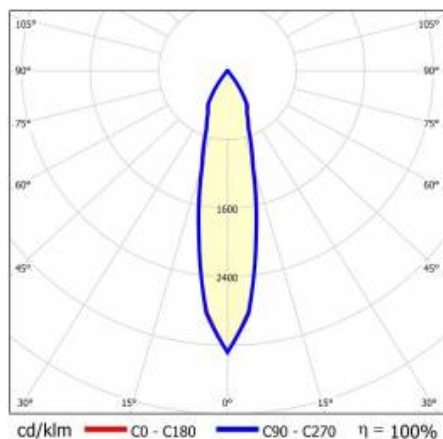

TIUNNE PLUS 90 1270LM 840 DALI 20D ČERNÝ IP65/IP20 REFLEKTOR S 16W

PODROBNÁ PRODUKTOVÁ KARTA

TABULKA TECHNICKÝCH PARAMETRŮ

Index:	416194	Optika:	reflector S
EAN:	5905963416194	Materiál karoserie:	hliník
Zdroj světla:	CO B	Barva těla:	bílý
Jmenovitý výkon svítidla [W]:	16	Materiál prstenu:	hliník
Světelný tok svítidla [lm]:	1270	Barva prstenu:	Černá
Uwagi:	S- stříbrná matná	Rozměry (V/Š/H/V) [mm]:	ø96/73
Světelná účinnost svítidla [lm/W]:	80	Instalační rozměry [mm]:	88
Energetická třída:	F	Stupeň těsnosti:	IP65/IP20
Třída ochrany:	II	Montážní verze:	zapuštěné
Teplota barvy [K]:	4000	DIMM DALI:	ano
Index podání barev (Ra):	>80	Čistá hmotnost [kg]:	0.250
Úhel osvětlení [°]:	15	Typ kategorie:	downlight
Materiál difuzoru:	PC	Záruka [roky]:	5
Typ difuzoru:	průhledný	Certifikát CE:	469/2023
Materiál optiky:	hliník	Manuál:	Download PDF

SVĚTELNÁ KŘIVKA

Datum vytvoření karty: 23 říjen 2024

Výrobce si vyhrazuje právo na změny v průběhu zdokonalování výrobku a na konstrukční změny nebo modernizaci prezentovaného výrobku. Svítidlo splňuje požadavky směrnice EU ROHS 2001/65/EU. Produktový list není obchodní nabídkou. *Tolerance parametrů je +/- 10%.

Tento produkt podléhá pravidlům recyklace elektrické a elektronické zařízení

Certifikát CE - č.: 469/2023

Lena Lighting S.A.
ul. Kórnicka 52, 63-000 Środa Wielkopolska
tel. +48 61 28 60 333 (Pn-Pt, 8-16), e-mail: hello@lenalighting.pl, www.lenalighting.pl