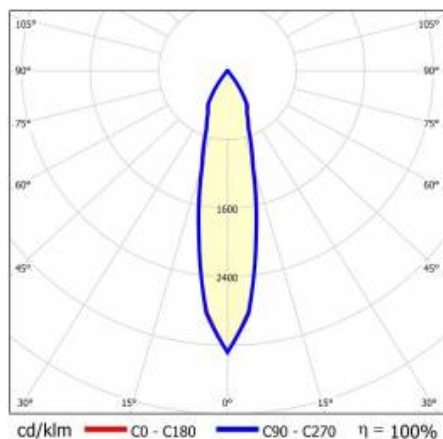

TIUNNE PLUS 90 1270LM 840 DALI 20D BÍLÁ IP65/IP20 REFLEKTOR S 16W

PODROBNÁ PRODUKTOVÁ KARTA

TABULKA TECHNICKÝCH PARAMETRŮ

Index:	416149	Optika:	reflector S
EAN:	5905963416149	Materiál karoserie:	hliník
Zdroj světla:	CO B	Barva těla:	bílý
Jmenovitý výkon svítidla [W]:	16	Materiál prstenu:	hliník
Světelný tok svítidla [lm]:	1270	Barva prstenu:	bílý
Uwagi:	S- stříbrná matná	Rozměry (V/Š/H/V) [mm]:	ø96/73
Světelná účinnost svítidla [lm/W]:	80	Instalační rozměry [mm]:	88
Energetická třída:	F	Stupeň těsnosti:	IP65/IP20
Třída ochrany:	II	Montážní verze:	zapuštěné
Teplota barvy [K]:	4000	DIMM DALI:	ano
Index podání barev (Ra):	>80	Čistá hmotnost [kg]:	0.250
Úhel osvětlení [°]:	15	Typ kategorie:	downlight
Materiál difuzoru:	PC	Záruka [roky]:	5
Typ difuzoru:	průhledný	Certifikát CE:	469/2023
Materiál optiky:	hliník	Manuál:	Download PDF

SVĚTELNÁ KŘIVKA

Datum vytvoření karty: 23 říjen 2024

Výrobce si vyhrazuje právo na změny v průběhu zdokonalování výroby a na konstrukční změny nebo modernizaci prezentovaného výrobku. Svítidlo splňuje požadavky směrnice EU ROHS 2001/65/EU. Produktový list není obchodní nabídkou. *Tolerance parametrů je +/- 10%.

Tento produkt podléhá pravidlům recyklace elektrické a elektronické zařízení

Certifikát CE - č.: 469/2023

Lena Lighting S.A.
ul. Kórnicka 52, 63-000 Środa Wielkopolska
tel. +48 61 28 60 333 (Pn-Pt, 8-16), e-mail: hello@lenalighting.pl, www.lenalighting.pl