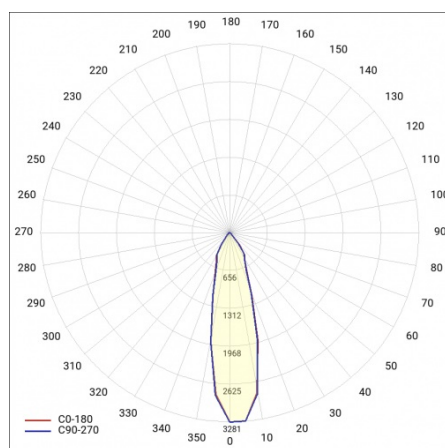

TIUNNE PLUS 90 990LM 940 20D ČERNÝ IP65/IP20 REFLEKTOR S 14W

PODROBNÁ PRODUKTOVÁ KARTA

TABULKA TECHNICKÝCH PARAMETRŮ

Jmenovitý výkon svítidla [W]:	14	Barva prstenu:	Černá
Index:	416774	Materiál karosérie:	hliník
Teplota barvy [K]:	4000	Rozměry (V/Š/H/V) [mm]:	ø96/73
EAN:	5905963416774	Barva těla:	bílý
Světelný tok svítidla [lm]:	990	Materiál prstenu:	hliník
Zdroj světla:	CO B	Instalační rozměry [mm]:	88
Uwagi:	S- stříbrná matná	Stupeň těsnosti:	IP65/IP20
Světelná účinnost svítidla [lm/W]:	71	Montážní verze:	zapuštěné
Energetická třída:	G	Čistá hmotnost [kg]:	0.250
Index podání barev (Ra):	>90	Typ kategorie:	downlight
Třída ochrany:	II	Záruka [roky]:	5
Úhel osvětlení [°]:	15	Certifikát CE:	469/2023
Optika:	reflector S	Manuál:	Download PDF
Materiál difuzoru:	PC	Přík LDT:	Download
Typ difuzoru:	průhledný		
Materiál optiky:	hliník		

SVĚTELNÁ KŘIVKA