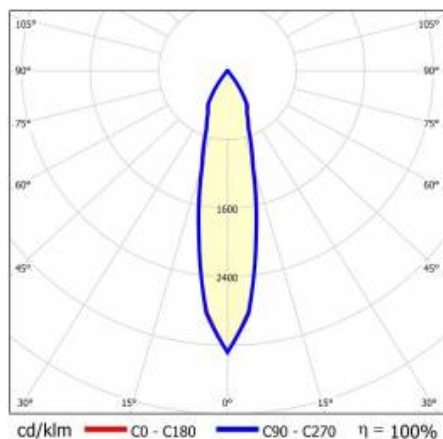

TIUNNE PLUS 90 990LM 940 20D BÍLÁ IP65/IP20 REFLEKTOR S 14W

PODROBNÁ PRODUKTOVÁ KARTA

TABULKA TECHNICKÝCH PARAMETRŮ

Index:	416729	Optika:	reflector S
EAN:	5905963416729	Materiál karoserie:	hliník
Zdroj světla:	CO B	Barva těla:	bílý
Jmenovitý výkon svítidla [W]:	14	Materiál prstenu:	hliník
Světelný tok svítidla [lm]:	990	Barva prstenu:	bílý
Uwagi:	S- stříbrná matná	Rozměry (V/Š/H/V) [mm]:	ø96/73
Světelná účinnost svítidla [lm/W]:	71	Instalační rozměry [mm]:	88
Energetická třída:	G	Stupeň těsnosti:	IP65/IP20
Třída ochrany:	II	Montážní verze:	zapuštěné
Teplota barvy [K]:	4000	Čistá hmotnost [kg]:	0.250
Index podání barev (Ra):	>90	Typ kategorie:	downlight
Úhel osvětlení [°]:	15	Záruka [roky]:	5
Materiál difuzoru:	PC	Certifikát CE:	469/2023
Typ difuzoru:	průhledný	Manuál:	Download PDF
Materiál optiky:	hliník		

SVĚTELNÁ KŘIVKA

Datum vytvoření karty: 23 říjen 2024

Výrobce si vyhrazuje právo na změny v průběhu zdokonalování výrobku a na konstrukční změny nebo modernizaci prezentovaného výrobku. Svítidlo splňuje požadavky směrnice EU ROHS 2001/65/EU. Produktový list není obchodní nabídkou. *Tolerance parametrů je +/- 10%.

Tento produkt podléhá pravidlům recyklace elektrické a elektronické zařízení

Certifikát CE - č.: 469/2023

Lena Lighting S.A.
ul. Kórnicka 52, 63-000 Środa Wielkopolska
tel. +48 61 28 60 333 (Pn-Pt, 8-16), e-mail: hello@lenalighting.pl, www.lenalighting.pl