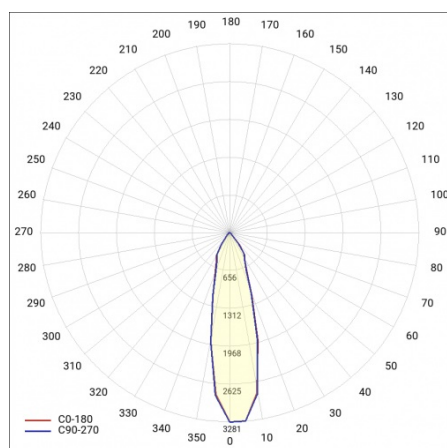

TIUNNE PLUS 90 990LM 940 20D BÍLÁ IP65/IP20 REFLEKTOR S 14W

PODROBNÁ PRODUKTOVÁ KARTA

TABULKA TECHNICKÝCH PARAMETRŮ

Jmenovitý výkon svítidla [W]:	14	Barva prstenu:	bílý
Index:	416729	Materiál karosérie:	hliník
Teplota barvy [K]:	4000	Rozměry (V/Š/H/V) [mm]:	ø96/73
EAN:	5905963416729	Barva těla:	bílý
Světelný tok svítidla [lm]:	990	Materiál prstenu:	hliník
Zdroj světla:	CO B	Instalační rozměry [mm]:	88
Uwagi:	S- stříbrná matná	Stupeň těsnosti:	IP65/IP20
Světelná účinnost svítidla [lm/W]:	71	Montážní verze:	zapuštěné
Energetická třída:	G	Čistá hmotnost [kg]:	0.250
Index podání barev (Ra):	>90	Typ kategorie:	downlight
Třída ochrany:	II	Záruka [roky]:	5
Úhel osvětlení [°]:	15	Certifikát CE:	469/2023
Optika:	reflector S	Manuál:	Download PDF
Materiál difuzoru:	PC	Přík LDT:	Download
Typ difuzoru:	průhledný		
Materiál optiky:	hliník		

SVĚTELNÁ KŘIVKA