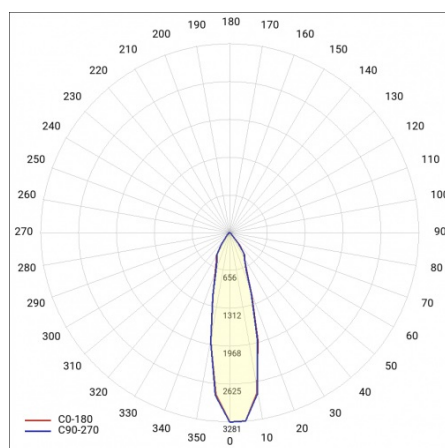

TIUNNE PLUS 90 610LM 940 20D BÍLÁ IP65/IP20 REFLEKTOR S 8W

PODROBNÁ PRODUKTOVÁ KARTA

TABULKA TECHNICKÝCH PARAMETRŮ

Jmenovitý výkon svítidla [W]:	8	Barva prstenu:	bílý
Index:	416705	Materiál karoserie:	hliník
Teplota barvy [K]:	4000	Rozměry (V/Š/H/V) [mm]:	ø96/73
EAN:	5905963416705	Barva těla:	bílý
Světelný tok svítidla [lm]:	610	Materiál prstenu:	hliník
Zdroj světla:	CO B	Instalační rozměry [mm]:	88
Uwagi:	S- stříbrná matná	Stupeň těsnosti:	IP65/IP20
Světelná účinnost svítidla [lm/W]:	77	Montážní verze:	zapuštěné
Energetická třída:	F	Čistá hmotnost [kg]:	0.250
Index podání barev (Ra):	>90	Typ kategorie:	downlight
Třída ochrany:	II	Záruka [roky]:	5
Úhel osvětlení [°]:	15	Certifikát CE:	469/2023
Optika:	reflector S	Manuál:	Download PDF
Materiál difuzoru:	PC	Přík LDT:	Download
Typ difuzoru:	průhledný		
Materiál optiky:	hliník		

SVĚTELNÁ KŘIVKA