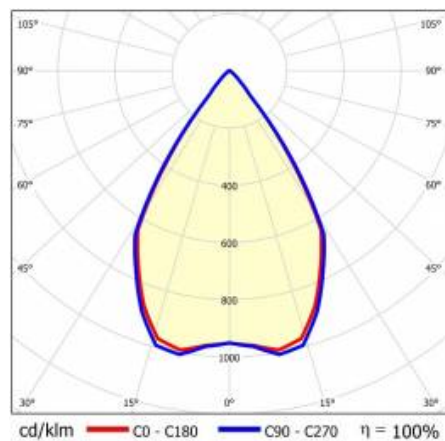

TIUNNE PLUS 90 790LM 940 60D ČERNÝ IP65/IP20 REFLEKTOR S 10W

PODROBNÁ PRODUKTOVÁ KARTA

TABULKA TECHNICKÝCH PARAMETRŮ

Index:	416668	Optika:	reflector S
EAN:	5905963416668	Materiál karoserie:	hliník
Zdroj světla:	CO B	Barva těla:	bílý
Jmenovitý výkon svítidla [W]:	10	Materiál prstenu:	hliník
Světelný tok svítidla [lm]:	790	Barva prstenu:	Černá
Uwagi:	S- stříbrná matná	Rozměry (V/Š/H/V) [mm]:	ø96/73
Světelná účinnost svítidla [lm/W]:	79	Instalační rozměry [mm]:	88
Energetická třída:	F	Stupeň těsnosti:	IP65/IP20
Třída ochrany:	II	Montážní verze:	zapuštěné
Teplota barvy [K]:	4000	Čistá hmotnost [kg]:	0.250
Index podání barev (Ra):	>90	Typ kategorie:	downlight
Úhel osvětlení [°]:	60	Záruka [roky]:	5
Materiál difuzoru:	PC	Certifikát CE:	469/2023
Typ difuzoru:	průhledný	Manuál:	Download PDF
Materiál optiky:	hliník		

SVĚTELNÁ KŘIVKA

Datum vytvoření karty: 23 říjen 2024

Výrobce si vyhrazuje právo na změny v průběhu zdokonalování výrobku a na konstrukční změny nebo modernizaci prezentovaného výrobku. Svítidlo splňuje požadavky směrnice EU ROHS 2001/65/EU. Produktový list není obchodní nabídkou. *Tolerance parametrů je +/- 10%.

Tento produkt podléhá pravidlům recyklace elektrické a elektronické zařízení

Certifikát CE - č.: 469/2023

Lena Lighting S.A.
ul. Kórnicka 52, 63-000 Środa Wielkopolska
tel. +48 61 28 60 333 (Pn-Pt, 8-16), e-mail: hello@lenalighting.pl, www.lenalighting.pl