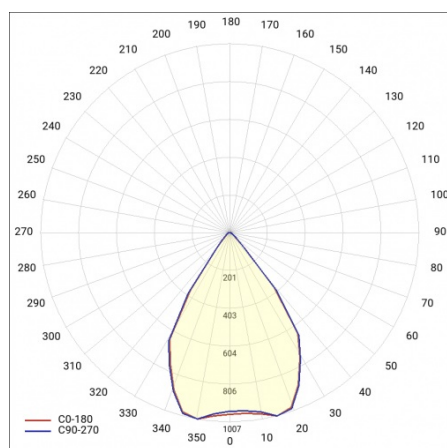

TIUNNE PLUS 90 1060LM 940 60D BÍLÁ IP65/IP20 REFLEKTOR S 14W

PODROBNÁ PRODUKTOVÁ KARTA

TABULKA TECHNICKÝCH PARAMETRŮ

Jmenovitý výkon svítidla [W]:	14	Barva prstenu:	bílý
Index:	416620	Materiál karosérie:	hliník
Teplota barvy [K]:	4000	Rozměry (V/Š/H/V) [mm]:	ø96/73
EAN:	5905963416620	Barva těla:	bílý
Světelný tok svítidla [lm]:	1060	Materiál prstenu:	hliník
Zdroj světla:	CO B	Instalační rozměry [mm]:	88
Uwagi:	S- stříbrná matná	Stupeň těsnosti:	IP65/IP20
Světelná účinnost svítidla [lm/W]:	76	Montážní verze:	zapuštěné
Energetická třída:	F	Čistá hmotnost [kg]:	0.250
Index podání barev (Ra):	>90	Typ kategorie:	downlight
Třída ochrany:	II	Záruka [roky]:	5
Úhel osvětlení [°]:	60	Certifikát CE:	469/2023
Optika:	reflector S	Manuál:	Download PDF
Materiál difuzoru:	PC	Přík LDT:	Download
Typ difuzoru:	průhledný		
Materiál optiky:	hliník		

SVĚTELNÁ KŘIVKA