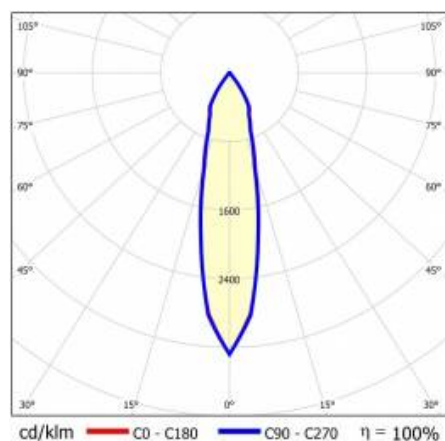

TIUNNE PLUS 90 590LM 930 20D ČERNÝ IP65/IP20 REFLEKTOR S 8W

PODROBNÁ PRODUKTOVÁ KARTA

TABULKA TECHNICKÝCH PARAMETRŮ

Index:	416552	Optika:	reflector S
EAN:	5905963416552	Materiál karoserie:	hliník
Zdroj světla:	CO B	Barva těla:	bílý
Jmenovitý výkon svítidla [W]:	8	Materiál prstenu:	hliník
Světelný tok svítidla [lm]:	590	Barva prstenu:	černá
Připomínky:	S- stříbrná matná	Rozměry (V/Š/H/V) [mm]:	ø96/73
Světelná účinnost svítidla [lm/W]:	74	Instalační rozměry [mm]:	88
Energetická třída:	F	Stupeň těsnosti:	IP65/IP20
Třída ochrany:	II	Montážní verze:	zapuštěné
Teplota barvy [K]:	3000	Čistá hmotnost [kg]:	0.250
Index podání barev (Ra) >:	90	Typ kategorie:	downlight
Úhel osvětlení [°]:	15	Záruka [roky]:	5
Materiál difuzoru:	PC	Certifikát CE:	18/2026
Typ difuzoru:	průhledný	Manuál:	Download PDF
Materiál optiky:	hliník	Přík LDT:	Download

SVĚTELNÁ KŘIVKA