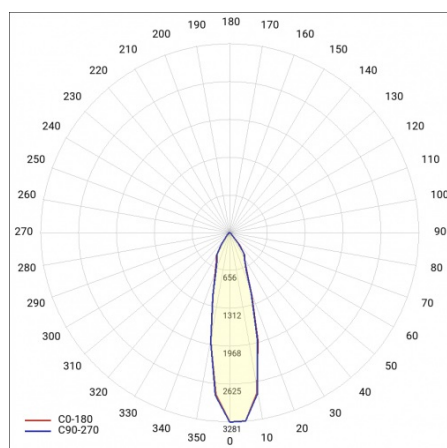

TIUNNE PLUS 90 590LM 930 20D BÍLÁ IP65/IP20 REFLEKTOR S 8W

PODROBNÁ PRODUKTOVÁ KARTA

TABULKA TECHNICKÝCH PARAMETRŮ

Jmenovitý výkon svítidla [W]:	8	Barva prstenu:	bílý
Index:	416507	Materiál karoserie:	hliník
Teplota barvy [K]:	3000	Rozměry (V/Š/H/V) [mm]:	ø96/73
EAN:	5905963416507	Barva těla:	bílý
Světelný tok svítidla [lm]:	590	Materiál prstenu:	hliník
Zdroj světla:	CO B	Instalační rozměry [mm]:	88
Uwagi:	S- stříbrná matná	Stupeň těsnosti:	IP65/IP20
Světelná účinnost svítidla [lm/W]:	74	Montážní verze:	zapuštěné
Energetická třída:	F	Čistá hmotnost [kg]:	0.250
Index podání barev (Ra):	>90	Typ kategorie:	downlight
Třída ochrany:	II	Záruka [roky]:	5
Úhel osvětlení [°]:	15	Certifikát CE:	469/2023
Optika:	reflector S	Manuál:	Download PDF
Materiál difuzoru:	PC	Přík LDT:	Download
Typ difuzoru:	průhledný		
Materiál optiky:	hliník		

SVĚTELNÁ KŘIVKA