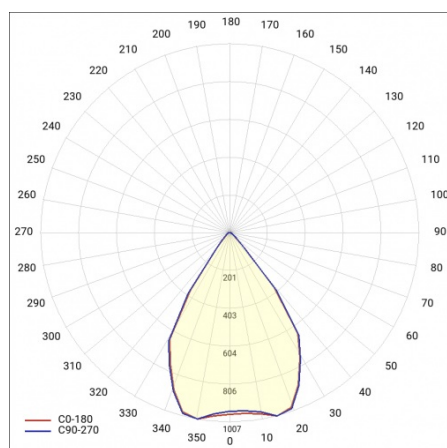

TIUNNE PLUS 90 750LM 930 60D BÍLÁ IP65/IP20 REFLEKTOR S 10W

PODROBNÁ PRODUKTOVÁ KARTA

TABULKA TECHNICKÝCH PARAMETRŮ

Jmenovitý výkon svítidla [W]:	10	Barva prstenu:	bílý
Index:	416415	Materiál karoserie:	hliník
Teplota barvy [K]:	3000	Rozměry (V/Š/H/V) [mm]:	ø96/73
EAN:	5905963416415	Barva těla:	bílý
Světelný tok svítidla [lm]:	750	Materiál prstenu:	hliník
Zdroj světla:	CO B	Instalační rozměry [mm]:	88
Uwagi:	S- stříbrná matná	Stupeň těsnosti:	IP65/IP20
Světelná účinnost svítidla [lm/W]:	75	Montážní verze:	zapuštěné
Energetická třída:	F	Čistá hmotnost [kg]:	0.250
Index podání barev (Ra):	>90	Typ kategorie:	downlight
Třída ochrany:	II	Záruka [roky]:	5
Úhel osvětlení [°]:	60	Certifikát CE:	469/2023
Optika:	reflector S	Manuál:	Download PDF
Materiál difuzoru:	PC	Přík LDT:	Download
Typ difuzoru:	průhledný		
Materiál optiky:	hliník		

SVĚTELNÁ KŘIVKA