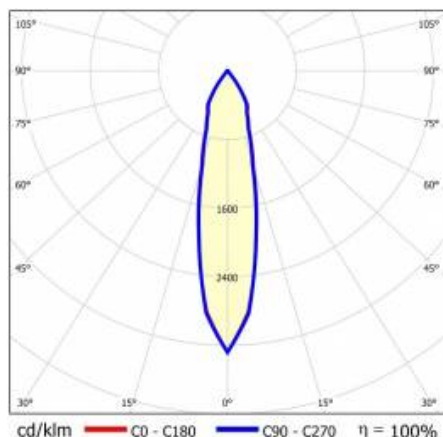

TIUNNE PLUS 90 1120LM 830 20D ČERNÝ IP65/IP20 REFLEKTOR S 14W

PODROBNÁ PRODUKTOVÁ KARTA

TABULKA TECHNICKÝCH PARAMETRŮ

Index:	416378	Optika:	reflector S
EAN:	5905963416378	Materiál karoserie:	hliník
Zdroj světla:	CO B	Barva těla:	bílý
Jmenovitý výkon svítidla [W]:	14	Materiál prstenu:	hliník
Světelný tok svítidla [lm]:	1120	Barva prstenu:	Černá
Uwagi:	S- stříbrná matná	Rozměry (V/Š/H/V) [mm]:	ø96/73
Světelná účinnost svítidla [lm/W]:	80	Instalační rozměry [mm]:	88
Energetická třída:	F	Stupeň těsnosti:	IP65/IP20
Třída ochrany:	II	Montážní verze:	zapuštěné
Teplota barvy [K]:	3000	Čistá hmotnost [kg]:	0.250
Index podání barev (Ra):	>80	Typ kategorie:	downlight
Úhel osvětlení [°]:	15	Záruka [roky]:	5
Materiál difuzoru:	PC	Certifikát CE:	469/2023
Typ difuzoru:	průhledný	Manuál:	Download PDF
Materiál optiky:	hliník		

SVĚTELNÁ KŘIVKA

Datum vytvoření karty: 23 říjen 2024

Výrobce si vyhrazuje právo na změny v průběhu zdokonalování výrobku a na konstrukční změny nebo modernizaci prezentovaného výrobku. Svítidlo splňuje požadavky směrnice EU ROHS 2001/65/EU. Produktový list není obchodní nabídkou. *Tolerance parametrů je +/- 10%.

Tento produkt podléhá pravidlům recyklace elektrické a elektronické zařízení

Certifikát CE - č.: 469/2023

Lena Lighting S.A.
ul. Kórnicka 52, 63-000 Środa Wielkopolska
tel. +48 61 28 60 333 (Pn-Pt, 8-16), e-mail: hello@lenalighting.pl, www.lenalighting.pl