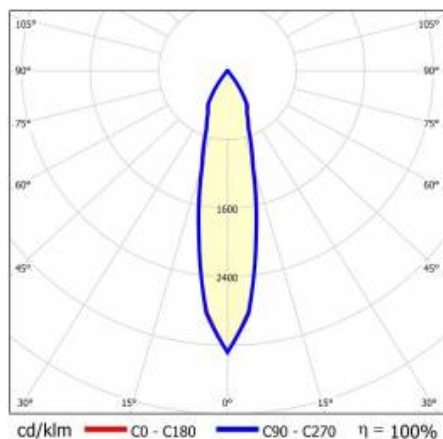

TIUNNE PLUS 90 830LM 830 20D ČERNÝ IP65/IP20 REFLEKTOR S 10W

PODROBNÁ PRODUKTOVÁ KARTA

TABULKA TECHNICKÝCH PARAMETRŮ

Index:	416361	Optika:	reflector S
EAN:	5905963416361	Materiál karoserie:	hliník
Zdroj světla:	CO B	Barva těla:	bílý
Jmenovitý výkon svítidla [W]:	10	Materiál prstenu:	hliník
Světelný tok svítidla [lm]:	830	Barva prstenu:	Černá
Uwagi:	S- stříbrná matná	Rozměry (V/Š/H/V) [mm]:	ø96/73
Světelná účinnost svítidla [lm/W]:	83	Instalační rozměry [mm]:	88
Energetická třída:	F	Stupeň těsnosti:	IP65/IP20
Třída ochrany:	II	Montážní verze:	zapuštěné
Teplota barvy [K]:	3000	Čistá hmotnost [kg]:	0.250
Index podání barev (Ra):	>80	Typ kategorie:	downlight
Úhel osvětlení [°]:	15	Záruka [roky]:	5
Materiál difuzoru:	PC	Certifikát CE:	469/2023
Typ difuzoru:	průhledný	Manuál:	Download PDF
Materiál optiky:	hliník		

SVĚTELNÁ KŘIVKA

Datum vytvoření karty: 23 říjen 2024

Výrobce si vyhrazuje právo na změny v průběhu zdokonalování výrobku a na konstrukční změny nebo modernizaci prezentovaného výrobku. Svítidlo splňuje požadavky směrnice EU ROHS 2001/65/EU. Produktový list není obchodní nabídkou. *Tolerance parametrů je +/- 10%.

Tento produkt podléhá pravidlům recyklace elektrické a elektronické zařízení

Certifikát CE - č.: 469/2023

Lena Lighting S.A.
ul. Kórnicka 52, 63-000 Środa Wielkopolska
tel. +48 61 28 60 333 (Pn-Pt, 8-16), e-mail: hello@lenalighting.pl, www.lenalighting.pl