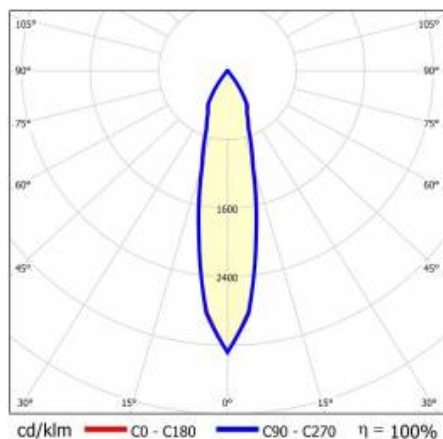

TIUNNE PLUS 90 830LM 830 20D BÍLÁ IP65/IP20 REFLEKTOR S 10W

PODROBNÁ PRODUKTOVÁ KARTA

TABULKA TECHNICKÝCH PARAMETRŮ

Index:	416316	Optika:	reflector S
EAN:	5905963416316	Materiál karoserie:	hliník
Zdroj světla:	CO B	Barva těla:	bílý
Jmenovitý výkon svítidla [W]:	10	Materiál prstenu:	hliník
Světelný tok svítidla [lm]:	830	Barva prstenu:	bílý
Uwagi:	S- stříbrná matná	Rozměry (V/Š/H/V) [mm]:	ø96/73
Světelná účinnost svítidla [lm/W]:	83	Instalační rozměry [mm]:	88
Energetická třída:	F	Stupeň těsnosti:	IP65/IP20
Třída ochrany:	II	Montážní verze:	zapuštěné
Teplota barvy [K]:	3000	Čistá hmotnost [kg]:	0.250
Index podání barev (Ra):	>80	Typ kategorie:	downlight
Úhel osvětlení [°]:	15	Záruka [roky]:	5
Materiál difuzoru:	PC	Certifikát CE:	469/2023
Typ difuzoru:	průhledný	Manuál:	Download PDF
Materiál optiky:	hliník		

SVĚTELNÁ KŘIVKA

Datum vytvoření karty: 25 březen 2024

Výrobce si vyhrazuje právo na změny v průběhu zdokonalování výrobku a na konstrukční změny nebo modernizaci prezentovaného výrobku. Svítidlo splňuje požadavky směrnice EU ROHS 2001/65/EU. Produktový list není obchodní nabídkou. *Tolerance parametrů je +/- 10%.

Tento produkt podléhá pravidlům recyklace elektrické a elektronické zařízení

Certifikát CE - č.: 469/2023

Lena Lighting S.A.
ul. Kórnicka 52, 63-000 Środa Wielkopolska
tel. +48 61 28 60 333 (Pn-Pt, 8-16), e-mail: hello@lenalighting.pl, www.lenalighting.pl