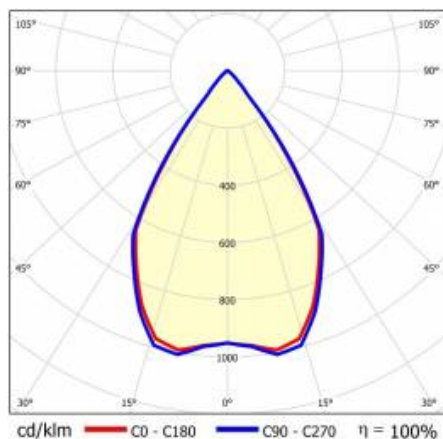

TIUNNE PLUS 90 890LM 830 60D BÍLÁ IP65/IP20 REFLEKTOR S 10W

PODROBNÁ PRODUKTOVÁ KARTA

TABULKA TECHNICKÝCH PARAMETRŮ

Index:	416217	Optika:	reflector S
EAN:	5905963416217	Materiál karoserie:	hliník
Zdroj světla:	CO B	Barva těla:	bílý
Jmenovitý výkon svítidla [W]:	10	Materiál prstenu:	hliník
Světelný tok svítidla [lm]:	890	Barva prstenu:	bílý
Uwagi:	S- stříbrná matná	Rozměry (V/Š/H/V) [mm]:	ø96/73
Světelná účinnost svítidla [lm/W]:	89	Instalační rozměry [mm]:	88
Energetická třída:	F	Stupeň těsnosti:	IP65/IP20
Třída ochrany:	II	Montážní verze:	zapuštěné
Teplota barvy [K]:	3000	Čistá hmotnost [kg]:	0.250
Index podání barev (Ra):	>80	Typ kategorie:	downlight
Úhel osvětlení [°]:	60	Záruka [roky]:	5
Materiál difuzoru:	PC	Certifikát CE:	469/2023
Typ difuzoru:	průhledný	Manuál:	Download PDF
Materiál optiky:	hliník		

SVĚTELNÁ KŘIVKA

Datum vytvoření karty: 25 březen 2024

Výrobce si vyhrazuje právo na změny v průběhu zdokonalování výrobku a na konstrukční změny nebo modernizaci prezentovaného výrobku. Svítidlo splňuje požadavky směrnice EU ROHS 2001/65/EU. Produktový list není obchodní nabídkou. *Tolerance parametrů je +/- 10%.

Tento produkt podléhá pravidlům recyklace elektrické a elektronické zařízení

Certifikát CE - č.: 469/2023

Lena Lighting S.A.
ul. Kórnicka 52, 63-000 Środa Wielkopolska
tel. +48 61 28 60 333 (Pn-Pt, 8-16), e-mail: hello@lenalighting.pl, www.lenalighting.pl