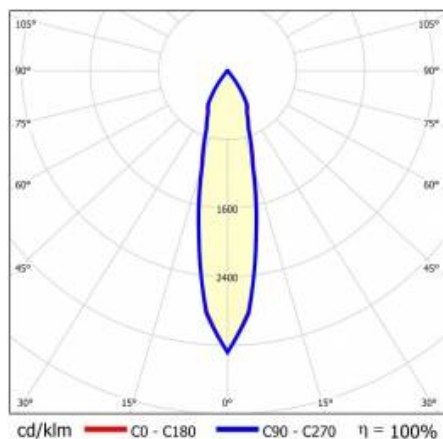

TIUNNE PLUS 90 1180LM 840 20D BÍLÁ IP65/IP20 REFLEKTOR S 14W

PODROBNÁ PRODUKTOVÁ KARTA

TABULKA TECHNICKÝCH PARAMETRŮ

Index:	416125	Optika:	reflector S
EAN:	5905963416125	Materiál karoserie:	hliník
Zdroj světla:	CO B	Barva těla:	bílý
Jmenovitý výkon svítidla [W]:	14	Materiál prstenu:	hliník
Světelný tok svítidla [lm]:	1180	Barva prstenu:	bílý
Uwagi:	S- stříbrná matná	Rozměry (V/Š/H/V) [mm]:	ø96/73
Světelná účinnost svítidla [lm/W]:	85	Instalační rozměry [mm]:	88
Energetická třída:	F	Stupeň těsnosti:	IP65/IP20
Třída ochrany:	II	Montážní verze:	zapuštěné
Teplota barvy [K]:	4000	Čistá hmotnost [kg]:	0.250
Index podání barev (Ra):	>80	Typ kategorie:	downlight
Úhel osvětlení [°]:	15	Záruka [roky]:	5
Materiál difuzoru:	PC	Certifikát CE:	469/2023
Typ difuzoru:	průhledný	Manuál:	Download PDF
Materiál optiky:	hliník		

SVĚTELNÁ KŘIVKA

Datum vytvoření karty: 23 říjen 2024

Výrobce si vyhrazuje právo na změny v průběhu zdokonalování výrobku a na konstrukční změny nebo modernizaci prezentovaného výrobku. Svítidlo splňuje požadavky směrnice EU ROHS 2001/65/EU. Produktový list není obchodní nabídkou. *Tolerance parametrů je +/- 10%.

Tento produkt podléhá pravidlům recyklace elektrické a elektronické zařízení

Certifikát CE - č.: 469/2023

Lena Lighting S.A.
ul. Kórnicka 52, 63-000 Środa Wielkopolska
tel. +48 61 28 60 333 (Pn-Pt, 8-16), e-mail: hello@lenalighting.pl, www.lenalighting.pl