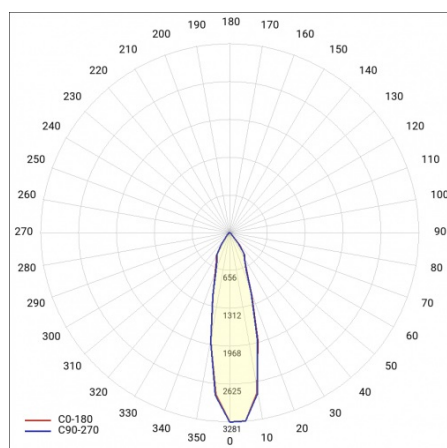

TIUNNE PLUS 90 870LM 840 20D BÍLÁ IP65/IP20 REFLEKTOR S 10W

PODROBNÁ PRODUKTOVÁ KARTA

TABULKA TECHNICKÝCH PARAMETRŮ

Jmenovitý výkon svítidla [W]:	10	Barva prstenu:	bílý
Index:	416118	Materiál karoserie:	hliník
Teplota barvy [K]:	4000	Rozměry (V/Š/H/V) [mm]:	ø96/73
EAN:	5905963416118	Barva těla:	bílý
Světelný tok svítidla [lm]:	870	Materiál prstenu:	hliník
Zdroj světla:	CO B	Instalační rozměry [mm]:	88
Uwagi:	S- stříbrná matná	Stupeň těsnosti:	IP65/IP20
Světelná účinnost svítidla [lm/W]:	87	Montážní verze:	zapuštěné
Energetická třída:	F	Čistá hmotnost [kg]:	0.250
Index podání barev (Ra):	>80	Typ kategorie:	downlight
Třída ochrany:	II	Záruka [roky]:	5
Úhel osvětlení [°]:	15	Certifikát CE:	469/2023
Optika:	reflector S	Manuál:	Download PDF
Materiál difuzoru:	PC	Přík LDT:	Download
Typ difuzoru:	průhledný		
Materiál optiky:	hliník		

SVĚTELNÁ KŘIVKA