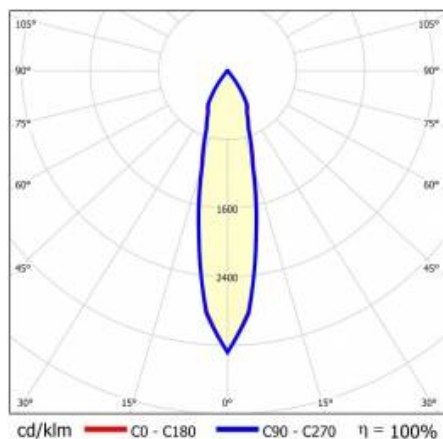

TIUNNE PLUS 90 870LM 840 20D BÍLÁ IP65/IP20 REFLEKTOR S 10W

PODROBNÁ PRODUKTOVÁ KARTA

TABULKA TECHNICKÝCH PARAMETRŮ

Index:	416118	Optika:	reflector S
EAN:	5905963416118	Materiál karoserie:	hliník
Zdroj světla:	CO B	Barva těla:	bílý
Jmenovitý výkon svítidla [W]:	10	Materiál prstenu:	hliník
Světelný tok svítidla [lm]:	870	Barva prstenu:	bílý
Uwagi:	S- stříbrná matná	Rozměry (V/Š/H/V) [mm]:	ø96/73
Světelná účinnost svítidla [lm/W]:	87	Instalační rozměry [mm]:	88
Energetická třída:	F	Stupeň těsnosti:	IP65/IP20
Třída ochrany:	II	Montážní verze:	zapuštěné
Teplota barvy [K]:	4000	Čistá hmotnost [kg]:	0.250
Index podání barev (Ra):	>80	Typ kategorie:	downlight
Úhel osvětlení [°]:	15	Záruka [roky]:	5
Materiál difuzoru:	PC	Certifikát CE:	469/2023
Typ difuzoru:	průhledný	Manuál:	Download PDF
Materiál optiky:	hliník		

SVĚTELNÁ KŘIVKA

Datum vytvoření karty: 23 říjen 2024

Výrobce si vyhrazuje právo na změny v průběhu zdokonalování výrobku a na konstrukční změny nebo modernizaci prezentovaného výrobku. Svítidlo splňuje požadavky směrnice EU ROHS 2001/65/EU. Produktový list není obchodní nabídkou. *Tolerance parametrů je +/- 10%.

Tento produkt podléhá pravidlům recyklace elektrické a elektronické zařízení

Certifikát CE - č.: 469/2023

Lena Lighting S.A.
ul. Kórnicka 52, 63-000 Środa Wielkopolska
tel. +48 61 28 60 333 (Pn-Pt, 8-16), e-mail: hello@lenalighting.pl, www.lenalighting.pl