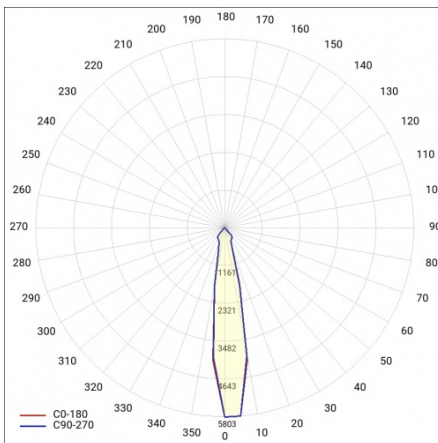

TIUNNE PLUS 200 2800LM 840 15D NOIR IP65/IP20

RÉFLECTEUR W 28W

FICHE DÉTAILLÉE DE PRODUIT

TABLEAU DES PARAMÈTRES TECHNIQUES

Puissance nominale du luminaire [W]:	28	Couleur de l'anneau:	noir
Référence:	913839	Matériau du corps:	aluminium
Température de couleur [K]:	4000	Dimensions (H/L/P/S) [mm]:	ø215/110
EAN:	5905963913839	Couleur du corps:	blanc
Flux lumineux du luminaire [lm]:	2800	Matériau de l'anneau:	aluminium
Source de lumière:	COB	Dimensions de montage [mm]:	200
Remarques:	W- blanc mat	Degré d'étanchéité:	IP65/IP20
Efficacité lumineuse du luminaire [lm / W]:	100	Méthode de montage:	encastré
Classe énergétique:	E	Température de travail [° C]:	35
Indice de rendu des couleurs (Ra):	>80	Poids net [kg]:	0.550
Classe de protection:	II	Type de catégorie:	downlight
Angle d'éclairage [°]:	15	Garantie [ans]:	5
SDMC:	3	Certificat CE:	469/2023
Protection contre les surtensions [kV]:	1	Instructions d'installation:	Download PDF
Optique:	réflecteur W	Pliq LDT:	Download
Matériau du diffuseur:	PC		
Type de diffuseur:	transparent		
Matériel optique:	aluminium		

COURBES LÉGÈRES