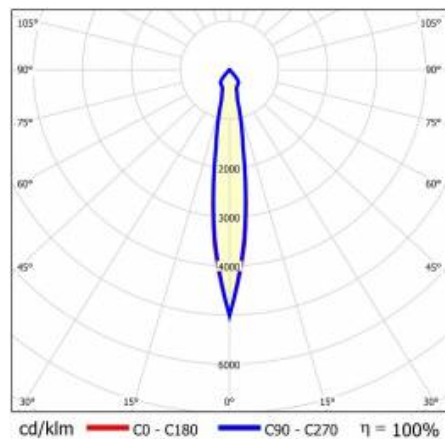

TIUNNE PLUS 200 3250LM 830 DALI 15D WEISS IP65/IP20 REFLEKTOR GS 36W

DETAILLIERTE PRODUKTKARTE

TABLE TECHNISCHE PARAMETER

Index:	425486
EAN:	5905963425486
Lichtquelle:	COB
Nennleistung der Leuchte [W]:	36
Lichtstrom [lm]:	3250
Bemerkungen:	GS - Silber glänzend
Lichtausbeute [lm/W]:	91
Energieeffizienzklasse:	F
Schutzklasse:	II
Farbtemperatur [K]:	3000
Farb- wiedergabe- index:	>80
SDCM:	3
Abstrahl- winkel [°]:	15
Überspannungsschutz [kV]:	1
Material Diffusor:	PC
Typ Diffusor:	transparent
Material Optik:	Aluminium

Optik:	reflector GS
Material Gehäuse:	Aluminium
Farbe Gehäuse:	weiss
Material Ring:	aluminium
Farbe Ring:	weiß
Abmessungen (H/B/T/H) [mm]:	ø215/110
Einbaumaße [mm]:	200
IP-Schutzart:	IP65/IP20
Montage:	Einbau
Betriebstemperatur [°C]:	35
DIMM DALI:	ja
Eigengewicht [kg]:	0.550
Kategorietyp:	Downlight
Garantie [Jahre]:	5
CE-Zertifikat:	469/2023
Anleitung:	Download PDF

LIGHT CURVES

Erstellungsdatum der Karte: 25 März 2024

Der Hersteller behält sich das Recht vor, Produktverbesserungen und Designänderungen oder Modernisierung in den Produkten vorzunehmen. * Parametertoleranz beträgt +/- 10 %Das Produktdatenblatt ist kein kommerzielles Angebot.

Dieses Produkt unterliegt dem Recycling von elektrischen und elektronischen Geräten(WEEE)

Zertifikat CE - Nr: 469/2023

Lena Lighting S.A.
ul. Kórnicka 52, 63-000 Środa Wielkopolska
tel. +48 61 28 60 333 (Pn-Pt, 8-16), e-mail: hello@lenalighting.pl, www.lenalighting.pl