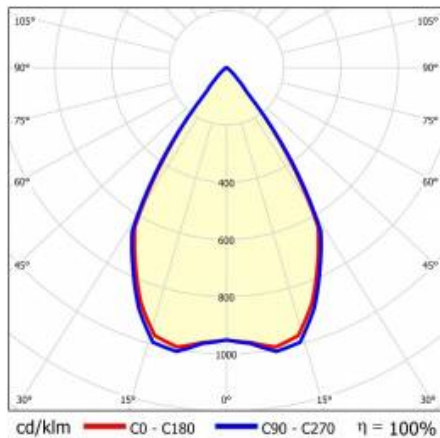

TIUNNE PLUS 90 1300LM 830 DALI 60D WEISS IP65/IP20 REFLEKTOR S 16W

DETAILLIERTE PRODUKTKARTE

TABLE TECHNISCHE PARAMETER

Index:	416248	Optik:	reflector S
EAN:	5905963416248	Material Gehäuse:	aluminium
Lichtquelle:	COB	Farbe Gehäuse:	weiss
Nennleistung der Leuchte [W]:	16	Material Ring:	aluminium
Lichtstrom [lm]:	1300	Farbe Ring:	weiß
Bemerkungen:	S- silber matt	Abmessungen (H/B/T/H) [mm]:	ø96/73
Lichtausbeute [lm/W]:	82	Einbaumaße [mm]:	88
Energieeffizienzklasse:	F	IP-Schutzart:	IP65/IP20
Schutzklasse:	II	Montage:	Einbau
Farbtemperatur [K]:	3000	DIMM DALI:	ja
Farb- wiedergabe- index:	>80	Eigengewicht [kg]:	0.250
Abstrahl- winkel [°]:	60	Kategorietyt:	Downlight
Material Diffusor:	PC	Garantie [Jahre]:	5
Typ Diffusor:	transparent	CE-Zertifikat:	469/2023
Material Optik:	Aluminium	Anleitung:	Download PDF

LIGHT CURVES

Erstellungsdatum der Karte: 23 October 2024

Der Hersteller behält sich das Recht vor, Produktverbesserungen und Designänderungen oder Modernisierung in den Produkten vorzunehmen. * Parametertoleranz beträgt +/- 10 %Das Produktdatenblatt ist kein kommerzielles Angebot.

Dieses Produkt unterliegt dem Recycling von elektrischen und elektronischen Geräten(WEEE)

Zertifikat CE - Nr: 469/2023