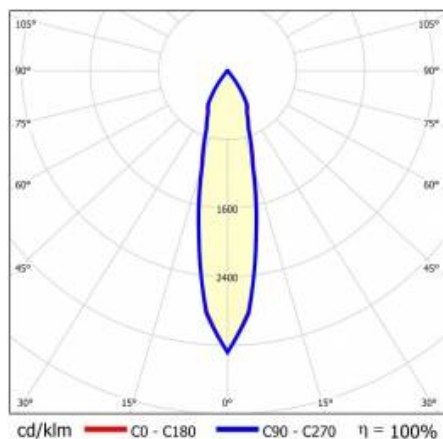

TIUNNE PLUS 90 1070LM 940 20D BIAŁA IP65/IP20 ODBŁ.S 16W

SZCZEGÓŁOWA KARTA PRODUKTU

TABELA PARAMETRÓW TECHNICZNYCH

Indeks:	416736	Optyka:	odbłyśnik S
EAN:	5905963416736	Materiał korpusu:	aluminium
Źródło światła:	COB	Kolor korpusu:	biały
Moc znamionowa oprawy [W]:	16	Materiał pierścienia:	aluminium
Strumień świetlny oprawy [lm]:	1070	Kolor pierścienia:	biały
Uwagi:	S- srebrny mat	Wymiary (W/S/G/Z) [mm]:	ø96/73
Skuteczność świetlna oprawy [lm/W]:	67	Wymiary montażowe [mm]:	88
Klasa energetyczna:	G	Stopień szczelności:	IP65/IP20
Klasa ochrony:	II	Sposób montażu:	podtynkowy
Temperatura barwowa [K]:	4000	Waga netto [kg]:	0.250
Wskaźnik oddawania barw (Ra):	>90	Kategoria typ:	downlight
Kąt świecenia [°]:	15	Gwarancja [lata]:	5
Materiał klosza:	PC	Certyfikat CE:	469/2023
Rodzaj klosza:	transparentny	Instrukcja:	Pobierz PDF
Materiał optyki:	aluminium		

KRZYWA ŚWIATŁOŚCI

Data utworzenia karty: 25 marzec 2024

Producent zastrzega sobie prawo do zmian w toku udoskonalenia produktów oraz do zmian konstrukcyjnych lub modernizacji w prezentowanym produkcie. Oprawa spełnia warunki dyrektywy unijnej ROHS 2001/65/UE. Karta techniczna produktu nie jest ofertą handlową. *Tolerancja parametru wynosi +/- 10%.

Ten produkt podlega zasadom recyklingu sprzętu elektrycznego i elektronicznego

Certyfikat CE - Nr:469/2023

Lena Lighting S.A.
ul. Kórnicka 52, 63-000 Środa Wielkopolska
tel. +48 61 28 60 400 (Pn-Pt, 8-16), e-mail: kontakt@lenalighting.pl, www.lenalighting.pl