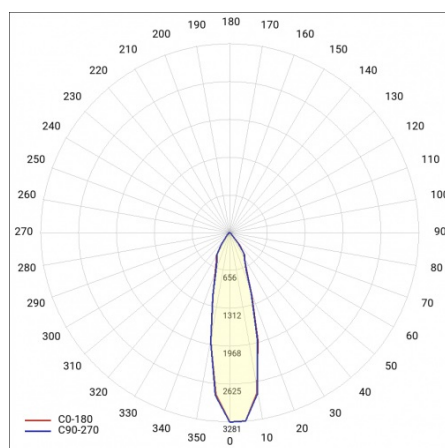

TIUNNE PLUS 90 1020LM 930 DALI 20D CZARNA IP65/IP20 ODBŁ.S 16W

SZCZEGÓŁOWA KARTA PRODUKTU

TABELA PARAMETRÓW TECHNICZNYCH

Moc znamionowa oprawy [W]:	16	Kolor pierścienia:	czarny
Indeks:	416590	Materiał korpusu:	aluminium
Temperatura barwowa [K]:	3000	Wymiary (W/S/G/Z) [mm]:	ø96/73
EAN:	5905963416590	Kolor korpusu:	biały
Strumień świetlny oprawy [lm]:	1020	Materiał pierścienia:	aluminium
Źródło światła:	COB	Wymiary montażowe [mm]:	88
Uwagi:	S- srebrny mat	Stopień szczelności:	IP65/IP20
Skuteczność świetlna oprawy [lm/W]:	64	DIMM DALI:	tak
Klasa energetyczna:	G	Sposób montażu:	podtynkowy
Wskaźnik oddawania barw (Ra):	>90	Waga netto [kg]:	0.250
Klasa ochrony:	II	Kategoria typ:	downlight
Kąt świecenia [°]:	15	Gwarancja [lata]:	5
Optyka:	odbłyśnik S	Certyfikat CE:	469/2023
Materiał klosza:	PC	Instrukcja:	Pobierz PDF
Rodzaj klosza:	transparentny	Plik LDT:	Pobierz
Materiał optyki:	aluminium		

KRZYWA ŚWIATŁOŚCI