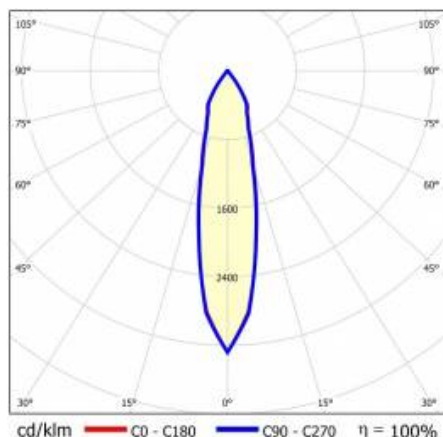

TIUNNE PLUS 90 1020LM 930 DALI 20D CZARNA IP65/IP20 ODBŁ.S 16W

SZCZEGÓŁOWA KARTA PRODUKTU

TABELA PARAMETRÓW TECHNICZNYCH

Indeks:	416590	Uwagi:	S- srebrny mat
EAN:	5905963416590	Materiał korpusu:	aluminium
Źródło światła:	COB	Kolor korpusu:	biały
Moc znamionowa oprawy [W]:	16	Materiał pierścienia:	aluminium
Strumień świetlny oprawy [lm]:	1020	Kolor pierścienia:	czarny
Skuteczność świetlna oprawy [lm/W]:	64	Wymiary (W/S/G/Z) [mm]:	ø96/73
Klasa energetyczna:	G	Wymiary montażowe [mm]:	88
Klasa ochrony:	II	Stopień szczelności:	IP65/IP20
Temperatura barwowa [K]:	3000	Sposób montażu:	podtynkowy
Wskaźnik oddawania barw (Ra):	>90	DIMM DALI:	tak
Kąt świecenia [°]:	15	Waga netto [kg]:	0.250
Materiał klosza:	PC	Kategoria typ:	downlight
Rodzaj klosza:	transparentny	Gwarancja [lata]:	5
Materiał optyki:	aluminium	Certyfikat CE:	469/2023
Optyka:	odbłyśnik S	Instrukcja:	Pobierz PDF

KRZYWA ŚWIATŁOŚCI

Data utworzenia karty: 25 marzec 2024

Producent zastrzega sobie prawo do zmian w toku udoskonalenia produktów oraz do zmian konstrukcyjnych lub modernizacji w prezentowanym produkcie. Oprawa spełnia warunki dyrektywy unijnej ROHS 2001/65/UE. Karta techniczna produktu nie jest ofertą handlową. *Tolerancja parametru wynosi +/- 10%.

Ten produkt podlega zasadom recyklingu sprzętu elektrycznego i elektronicznego

Certyfikat CE - Nr:469/2023

Lena Lighting S.A.
ul. Kórnicka 52, 63-000 Środa Wielkopolska
tel. +48 61 28 60 400 (Pn-Pt, 8-16), e-mail: kontakt@lenalighting.pl, www.lenalighting.pl