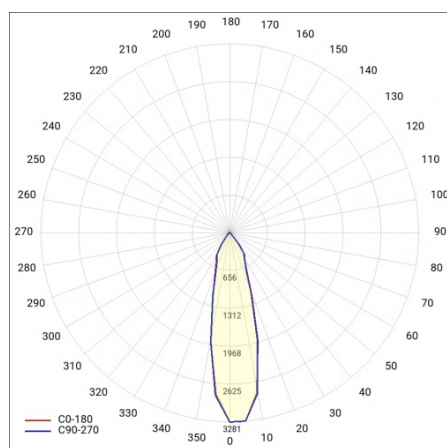

SZCZEGÓŁY

Żywotność LED: L70F50 >60 000h; L80F10 >60 000h; L90F10 57 000h

TIUNNE PLUS 90 1020LM 930 DALI 20D CZARNA IP65/IP20 ODBŁ.S 16W

SZCZEGÓŁOWA KARTA PRODUKTU

TABELA PARAMETRÓW TECHNICZNYCH

Moc znamionowa oprawy [W]:	16	Kolor pierścienia:	czarny
Indeks:	416590	Materiał korpusu:	aluminium
Temperatura barwowa [K]:	3000	Wymiary (W/S/G/Z) [mm]:	ø96/73
EAN:	5905963416590	Kolor korpusu:	biały
Strumień świetlny oprawy [lm]:	1020	Materiał pierścienia:	aluminium
Źródło światła:	COB	Wymiary montażowe [mm]:	88
Uwagi:	S- srebrny mat	Stopień szczelności:	IP65/IP20
Skuteczność świetlna oprawy [lm/W]:	64	DIMM DALI:	tak
Klasa energetyczna:	G	Sposób montażu:	podtynkowy
Wskaźnik oddawania barw (Ra):	>90	Waga netto [kg]:	0.250
Klasa ochrony:	II	Kategoria typ:	downlight
Kąt świecenia [°]:	15	Gwarancja [lata]:	5
Optyka:	odbłyśnik S	Certyfikat CE:	469/2023
Materiał klosza:	PC	Instrukcja:	Pobierz PDF
Rodzaj klosza:	transparentny	Plik LDT:	Pobierz
Materiał optyki:	aluminium		

KRZYWA ŚWIATŁOŚCI

TIUNNE PLUS 90 1020LM 930 DALI 20D CZARNA IP65/IP20 ODBŁ.S 16W

SZCZEGÓŁOWA KARTA PRODUKTU

DOSTĘPNE AKCESORIA

indeks	Nazwa
416835	Pierścień maskujący 198/257 Tiunne Plus 200 RAL9016
416859	Pierścień maskujący 198/257 Kwadrat Tiunne Plus 200 RAL9016