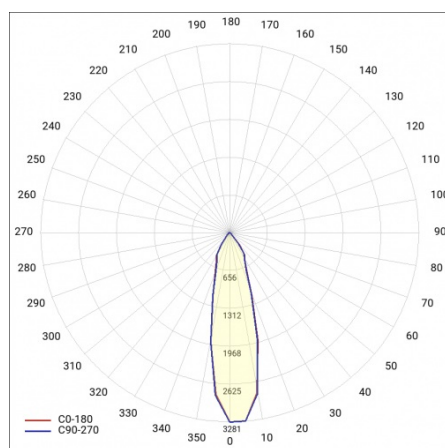

SZCZEGÓŁY

Żywotność LED: L70F50 >60 000h; L80F10 >60 000h; L90F10 57 000h

TIUNNE PLUS 90 1020LM 930 20D CZARNA IP65/IP20 ODBŁ.S 16W

SZCZEGÓŁOWA KARTA PRODUKTU

TABELA PARAMETRÓW TECHNICZNYCH

Moc znamionowa oprawy [W]:	16	Kolor pierścienia:	czarny
Indeks:	416583	Materiał korpusu:	aluminium
Temperatura barwowa [K]:	3000	Wymiary (W/S/G/Z) [mm]:	ø96/73
EAN:	5905963416583	Kolor korpusu:	biały
Strumień świetlny oprawy [lm]:	1020	Materiał pierścienia:	aluminium
Źródło światła:	COB	Wymiary montażowe [mm]:	88
Uwagi:	S- srebrny mat	Stopień szczelności:	IP65/IP20
Skuteczność świetlna oprawy [lm/W]:	64	Sposób montażu:	podtynkowy
Klasa energetyczna:	G	Waga netto [kg]:	0.250
Wskaźnik oddawania barw (Ra):	>90	Kategoria typ:	downlight
Klasa ochrony:	II	Gwarancja [lata]:	5
Kąt świecenia [°]:	15	Certyfikat CE:	469/2023
Optyka:	odbłyśnik S	Instrukcja:	Pobierz PDF
Materiał klosza:	PC	Plik LDT:	Pobierz
Rodzaj klosza:	transparentny		
Materiał optyki:	aluminium		

KRZYWA ŚWIATŁOŚCI

TIUNNE PLUS 90 1020LM 930 20D CZARNA IP65/IP20 ODBŁ.S 16W

SZCZEGÓŁOWA KARTA PRODUKTU

DOSTĘPNE AKCESORIA

indeks	Nazwa
416835	Pierścień maskujący 198/257 Tiunne Plus 200 RAL9016
416859	Pierścień maskujący 198/257 Kwadrat Tiunne Plus 200 RAL9016