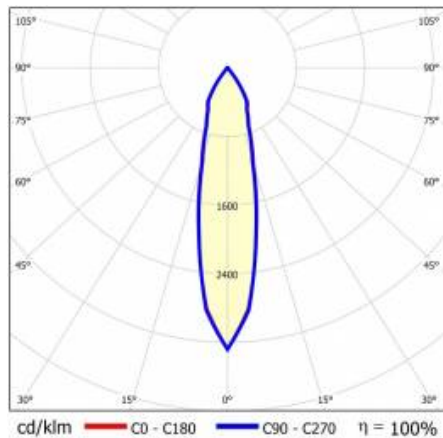

TIUNNE PLUS 90 1020LM 930 20D CZARNA IP65/IP20 ODBŁ.S 16W

SZCZEGÓŁOWA KARTA PRODUKTU

TABELA PARAMETRÓW TECHNICZNYCH

Indeks:	416583	Uwagi:	S- srebrny mat
EAN:	5905963416583	Materiał korpusu:	aluminium
Źródło światła:	COB	Kolor korpusu:	biały
Moc znamionowa oprawy [W]:	16	Materiał pierścienia:	aluminium
Strumień świetlny oprawy [lm]:	1020	Kolor pierścienia:	czarny
Skuteczność świetlna oprawy [lm/W]:	64	Wymiary (W/S/G/Z) [mm]:	ø96/73
Klasa energetyczna:	G	Wymiary montażowe [mm]:	88
Klasa ochrony:	II	Stopień szczelności:	IP65/IP20
Temperatura barwowa [K]:	3000	Sposób montażu:	podtynkowy
Wskaźnik oddawania barw (Ra):	>90	Waga netto [kg]:	0.250
Kąt świecenia [°]:	15	Kategoria typ:	downlight
Materiał klosza:	PC	Gwarancja [lata]:	5
Rodzaj klosza:	transparentny	Certyfikat CE:	469/2023
Materiał optyki:	aluminium	Instrukcja:	Pobierz PDF
Optyka:	odbłyśnik S		

KRZYWA ŚWIATŁOŚCI

Data utworzenia karty: 25 marzec 2024

Producent zastrzega sobie prawo do zmian w toku udoskonalenia produktów oraz do zmian konstrukcyjnych lub modernizacji w prezentowanym produkcie. Oprawa spełnia warunki dyrektywy unijnej ROHS 2001/65/UE. Karta techniczna produktu nie jest ofertą handlową. *Tolerancja parametru wynosi +/- 10%.

Ten produkt podlega zasadom recyklingu sprzętu elektrycznego i elektronicznego

Certyfikat CE - Nr:469/2023

Lena Lighting S.A.
ul. Kórnicka 52, 63-000 Środa Wielkopolska
tel. +48 61 28 60 400 (Pn-Pt, 8-16), e-mail: kontakt@lenalighting.pl, www.lenalighting.pl