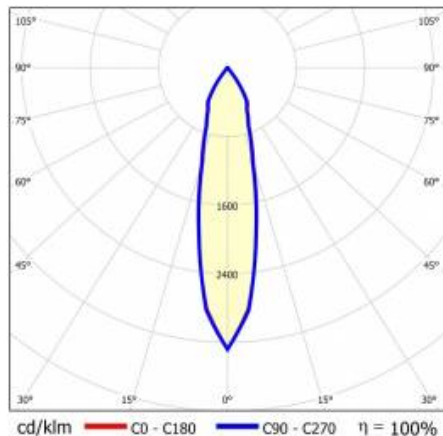

TIUNNE PLUS 90 1020LM 930 DALI 20D BIAŁA IP65/IP20 ODBŁ.S 16W

SZCZEGÓŁOWA KARTA PRODUKTU

TABELA PARAMETRÓW TECHNICZNYCH

Indeks:	416545	Optyka:	odbłyśnik S
EAN:	5905963416545	Materiał korpusu:	aluminium
Źródło światła:	COB	Kolor korpusu:	biały
Moc znamionowa oprawy [W]:	16	Materiał pierścienia:	aluminium
Strumień świetlny oprawy [lm]:	1020	Kolor pierścienia:	biały
Uwagi:	S- srebrny mat	Wymiary (W/S/G/Z) [mm]:	ø96/73
Skuteczność świetlna oprawy [lm/W]:	64	Wymiary montażowe [mm]:	88
Klasa energetyczna:	G	Stopień szczelności:	IP65/IP20
Klasa ochrony:	II	Sposób montażu:	podtynkowy
Temperatura barwowa [K]:	3000	DIMM DALI:	tak
Wskaźnik oddawania barw (Ra):	>90	Waga netto [kg]:	0.250
Kąt świecenia [°]:	15	Kategoria typ:	downlight
Materiał klosza:	PC	Gwarancja [lata]:	5
Rodzaj klosza:	transparentny	Certyfikat CE:	469/2023
Materiał optyki:	aluminium	Instrukcja:	Pobierz PDF

KRZYWA ŚWIATŁOŚCI

Data utworzenia karty: 25 marzec 2024

Producent zastrzega sobie prawo do zmian w toku udoskonalenia produktów oraz do zmian konstrukcyjnych lub modernizacji w prezentowanym produkcie. Oprawa spełnia warunki dyrektywy unijnej ROHS 2001/65/UE. Karta techniczna produktu nie jest ofertą handlową. *Tolerancja parametru wynosi +/- 10%.

Ten produkt podlega zasadom recyklingu sprzętu elektrycznego i elektronicznego

Certyfikat CE - Nr:469/2023

Lena Lighting S.A.
ul. Kórnicka 52, 63-000 Środa Wielkopolska
tel. +48 61 28 60 400 (Pn-Pt, 8-16), e-mail: kontakt@lenalighting.pl, www.lenalighting.pl