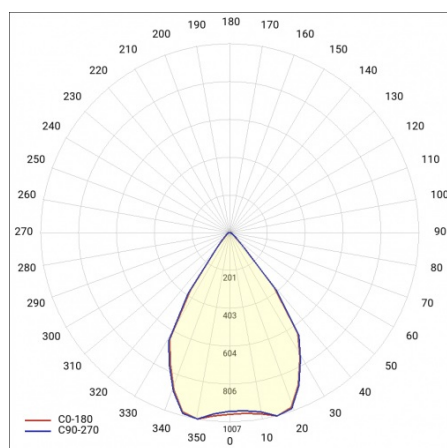

TIUNNE PLUS 90 1100LM 930 DALI 60D CZARNA IP65/IP20 ODBŁ.S 16W

SZCZEGÓŁOWA KARTA PRODUKTU

TABELA PARAMETRÓW TECHNICZNYCH

Moc znamionowa oprawy [W]:	16	Kolor pierścienia:	czarny
Indeks:	416491	Materiał korpusu:	aluminium
Temperatura barwowa [K]:	3000	Wymiary (W/S/G/Z) [mm]:	ø96/73
EAN:	5905963416491	Kolor korpusu:	biały
Strumień świetlny oprawy [lm]:	1100	Materiał pierścienia:	aluminium
Źródło światła:	COB	Wymiary montażowe [mm]:	88
Uwagi:	S- srebrny mat	Stopień szczelności:	IP65/IP20
Skuteczność świetlna oprawy [lm/W]:	69	DIMM DALI:	tak
Klasa energetyczna:	G	Sposób montażu:	podtynkowy
Wskaźnik oddawania barw (Ra):	>90	Waga netto [kg]:	0.250
Klasa ochrony:	II	Kategoria typ:	downlight
Kąt świecenia [°]:	60	Gwarancja [lata]:	5
Optyka:	odbłyśnik S	Certyfikat CE:	469/2023
Materiał klosza:	PC	Instrukcja:	Pobierz PDF
Rodzaj klosza:	transparentny	Plik LDT:	Pobierz
Materiał optyki:	aluminium		

KRZYWA ŚWIATŁOŚCI