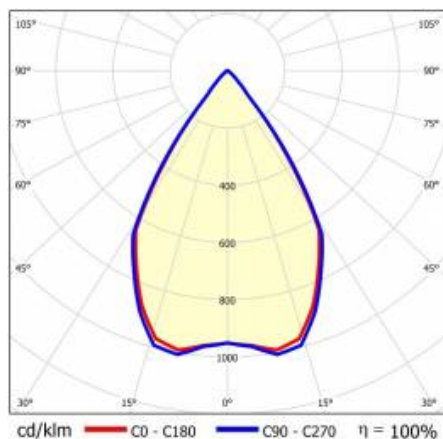

TIUNNE PLUS 90 1100LM 930 60D CZARNA IP65/IP20 ODBL.S 16W

SZCZEGÓŁOWA KARTA PRODUKTU

TABELA PARAMETRÓW TECHNICZNYCH

Indeks:	416484	Uwagi:	S- srebrny mat
EAN:	5905963416484	Materiał korpusu:	aluminium
Źródło światła:	COB	Kolor korpusu:	biały
Moc znamionowa oprawy [W]:	16	Materiał pierścienia:	aluminium
Strumień świetlny oprawy [lm]:	1100	Kolor pierścienia:	czarny
Skuteczność świetlna oprawy [lm/W]:	69	Wymiary (W/S/G/Z) [mm]:	ø96/73
Klasa energetyczna:	G	Wymiary montażowe [mm]:	88
Klasa ochrony:	II	Stopień szczelności:	IP65/IP20
Temperatura barwowa [K]:	3000	Sposób montażu:	podtynkowy
Wskaźnik oddawania barw (Ra):	>90	Waga netto [kg]:	0.250
Kąt świecenia [°]:	60	Kategoria typ:	downlight
Materiał klosza:	PC	Gwarancja [lata]:	5
Rodzaj klosza:	transparentny	Certyfikat CE:	469/2023
Materiał optyki:	aluminium	Instrukcja:	Pobierz PDF
Optyka:	odbłyśnik S		

KRZYWA ŚWIATŁOŚCI

Data utworzenia karty: 25 marzec 2024

Producent zastrzega sobie prawo do zmian w toku udoskonalenia produktów oraz do zmian konstrukcyjnych lub modernizacji w prezentowanym produkcie. Oprawa spełnia warunki dyrektywy unijnej ROHS 2001/65/UE. Karta techniczna produktu nie jest ofertą handlową. *Tolerancja parametru wynosi +/- 10%.

Ten produkt podlega zasadom recyklingu sprzętu elektrycznego i elektronicznego

Certyfikat CE - Nr:469/2023

Lena Lighting S.A.
ul. Kórnicka 52, 63-000 Środa Wielkopolska
tel. +48 61 28 60 400 (Pn-Pt, 8-16), e-mail: kontakt@lenalighting.pl, www.lenalighting.pl