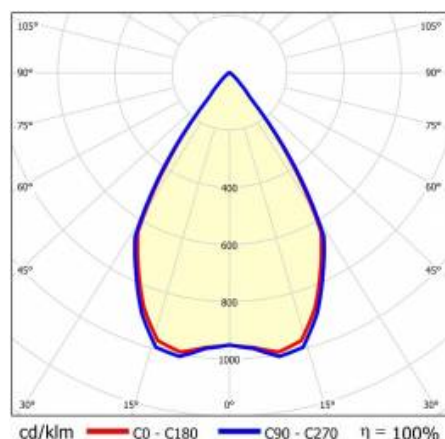

TIUNNE PLUS 90 1100LM 930 60D BIAŁA IP65/IP20 ODBŁ.S 16W

SZCZEGÓŁOWA KARTA PRODUKTU

TABELA PARAMETRÓW TECHNICZNYCH

Indeks:	416439	Optyka:	odbłyśnik S
EAN:	5905963416439	Materiał korpusu:	aluminium
Źródło światła:	COB	Kolor korpusu:	biały
Moc znamionowa oprawy [W]:	16	Materiał pierścienia:	aluminium
Strumień świetlny oprawy [lm]:	1100	Kolor pierścienia:	biały
Uwagi:	S- srebrny mat	Wymiary (W/S/G/Z) [mm]:	ø96/73
Skuteczność świetlna oprawy [lm/W]:	69	Wymiary montażowe [mm]:	88
Klasa energetyczna:	G	Stopień szczelności:	IP65/IP20
Klasa ochrony:	II	Sposób montażu:	podtynkowy
Temperatura barwowa [K]:	3000	Waga netto [kg]:	0.250
Wskaźnik oddawania barw (Ra):	>90	Kategoria typ:	downlight
Kąt świecenia [°]:	60	Gwarancja [lata]:	5
Materiał klosza:	PC	Certyfikat CE:	469/2023
Rodzaj klosza:	transparentny	Instrukcja:	Pobierz PDF
Materiał optyki:	aluminium		

KRZYWA ŚWIATŁOŚCI

Data utworzenia karty: 25 marzec 2024

Producent zastrzega sobie prawo do zmian w toku udoskonalenia produktów oraz do zmian konstrukcyjnych lub modernizacji w prezentowanym produkcie. Oprawa spełnia warunki dyrektywy unijnej ROHS 2001/65/UE. Karta techniczna produktu nie jest ofertą handlową. *Tolerancja parametru wynosi +/- 10%.

Ten produkt podlega zasadom recyklingu sprzętu elektrycznego i elektronicznego

Certyfikat CE - Nr:469/2023

Lena Lighting S.A.
ul. Kórnicka 52, 63-000 Środa Wielkopolska
tel. +48 61 28 60 400 (Pn-Pt, 8-16), e-mail: kontakt@lenalighting.pl, www.lenalighting.pl