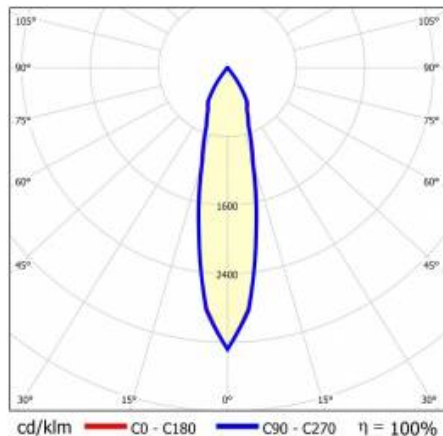

TIUNNE PLUS 90 1210LM 830 DALI 20D CZARNA IP65/IP20 ODBŁ.S 16W

SZCZEGÓŁOWA KARTA PRODUKTU

TABELA PARAMETRÓW TECHNICZNYCH

Indeks:	416392	Uwagi:	S- srebrny mat
EAN:	5905963416392	Materiał korpusu:	aluminium
Źródło światła:	COB	Kolor korpusu:	biały
Moc znamionowa oprawy [W]:	16	Materiał pierścienia:	aluminium
Strumień świetlny oprawy [lm]:	1210	Kolor pierścienia:	czarny
Skuteczność świetlna oprawy [lm/W]:	76	Wymiary (W/S/G/Z) [mm]:	ø96/73
Klasa energetyczna:	F	Wymiary montażowe [mm]:	88
Klasa ochrony:	II	Stopień szczelności:	IP65/IP20
Temperatura barwowa [K]:	3000	Sposób montażu:	podtynkowy
Wskaźnik oddawania barw (Ra):	>80	DIMM DALI:	tak
Kąt świecenia [°]:	15	Waga netto [kg]:	0.250
Materiał klosza:	PC	Kategoria typ:	downlight
Rodzaj klosza:	transparentny	Gwarancja [lata]:	5
Materiał optyki:	aluminium	Certyfikat CE:	469/2023
Optyka:	odbłyśnik S	Instrukcja:	Pobierz PDF

KRZYWA ŚWIATŁOŚCI

Data utworzenia karty: 25 marzec 2024

Producent zastrzega sobie prawo do zmian w toku udoskonalenia produktów oraz do zmian konstrukcyjnych lub modernizacji w prezentowanym produkcie. Oprawa spełnia warunki dyrektywy unijnej ROHS 2001/65/UE. Karta techniczna produktu nie jest ofertą handlową. *Tolerancja parametru wynosi +/- 10%.

Ten produkt podlega zasadom recyklingu sprzętu elektrycznego i elektronicznego

Certyfikat CE - Nr:469/2023

Lena Lighting S.A.
ul. Kórnicka 52, 63-000 Środa Wielkopolska
tel. +48 61 28 60 400 (Pn-Pt, 8-16), e-mail: kontakt@lenalighting.pl, www.lenalighting.pl