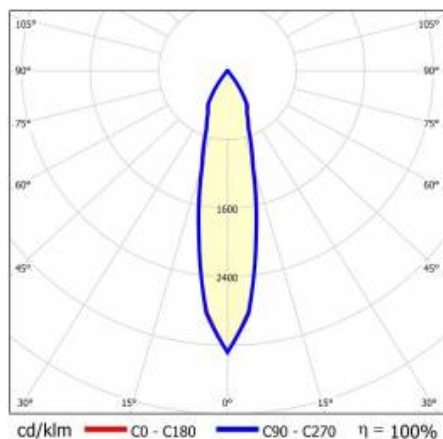

TIUNNE PLUS 90 1210LM 830 20D CZARNA IP65/IP20

ODBŁ.S 16W

SZCZEGÓŁOWA KARTA PRODUKTU

TABELA PARAMETRÓW TECHNICZNYCH

Indeks:	416385	Optyka:	odbłyśnik S
EAN:	5905963416385	Materiał korpusu:	aluminium
Źródło światła:	COB	Kolor korpusu:	biały
Moc znamionowa oprawy [W]:	16	Materiał pierścienia:	aluminium
Strumień świetlny oprawy [lm]:	1210	Kolor pierścienia:	czarny
Uwagi:	S- srebrny mat	Wymiary (W/S/G/Z) [mm]:	ø96/73
Skuteczność świetlna oprawy [lm/W]:	76	Wymiary montażowe [mm]:	88
Klasa energetyczna:	F	Stopień szczelności:	IP65/IP20
Klasa ochrony:	II	Sposób montażu:	podtynkowy
Temperatura barwowa [K]:	3000	Waga netto [kg]:	0.250
Wskaźnik oddawania barw (Ra):	>80	Kategoria typ:	downlight
Kąt świecenia [°]:	15	Gwarancja [lata]:	5
Materiał klosza:	PC	Certyfikat CE:	469/2023
Rodzaj klosza:	transparentny	Instrukcja:	Pobierz PDF
Materiał optyki:	aluminium		

KRZYWA ŚWIATŁOŚCI

Data utworzenia karty: 25 marzec 2024

Producent zastrzega sobie prawo do zmian w toku udoskonalenia produktów oraz do zmian konstrukcyjnych lub modernizacji w prezentowanym produkcie. Oprawa spełnia warunki dyrektywy unijnej ROHS 2001/65/UE. Karta techniczna produktu nie jest ofertą handlową. *Tolerancja parametru wynosi +/- 10%.

Ten produkt podlega zasadom recyklingu sprzętu elektrycznego i elektronicznego

Certyfikat CE - Nr:469/2023

Lena Lighting S.A.
ul. Kórnicka 52, 63-000 Środa Wielkopolska
tel. +48 61 28 60 400 (Pn-Pt, 8-16), e-mail: kontakt@lenalighting.pl, www.lenalighting.pl