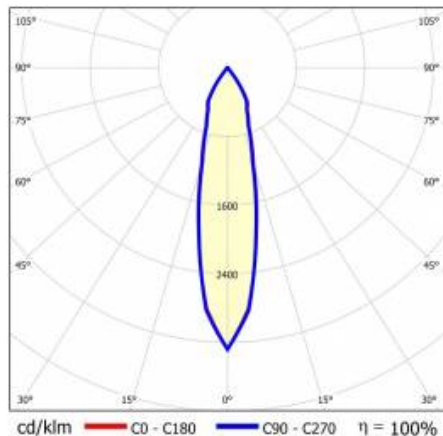

TIUNNE PLUS 90 1210LM 830 20D CZARNA IP65/IP20

ODBŁ.S 16W

SZCZEGÓŁOWA KARTA PRODUKTU

TABELA PARAMETRÓW TECHNICZNYCH

Indeks:	416385	Uwagi:	S- srebrny mat
EAN:	5905963416385	Materiał korpusu:	aluminium
Źródło światła:	COB	Kolor korpusu:	biały
Moc znamionowa oprawy [W]:	16	Materiał pierścienia:	aluminium
Strumień świetlny oprawy [lm]:	1210	Kolor pierścienia:	czarny
Skuteczność świetlna oprawy [lm/W]:	76	Wymiary (W/S/G/Z) [mm]:	ø96/73
Klasa energetyczna:	F	Wymiary montażowe [mm]:	88
Klasa ochrony:	II	Stopień szczelności:	IP65/IP20
Temperatura barwowa [K]:	3000	Sposób montażu:	podtynkowy
Wskaźnik oddawania barw (Ra):	>80	Waga netto [kg]:	0.250
Kąt świecenia [°]:	15	Kategoria typ:	downlight
Materiał klosza:	PC	Gwarancja [lata]:	5
Rodzaj klosza:	transparentny	Certyfikat CE:	469/2023
Materiał optyki:	aluminium	Instrukcja:	Pobierz PDF
Optyka:	odbłyśnik S		

KRZYWA ŚWIATŁOŚCI

Data utworzenia karty: 25 marzec 2024

Producent zastrzega sobie prawo do zmian w toku udoskonalenia produktów oraz do zmian konstrukcyjnych lub modernizacji w prezentowanym produkcie. Oprawa spełnia warunki dyrektywy unijnej ROHS 2001/65/UE. Karta techniczna produktu nie jest ofertą handlową. *Tolerancja parametru wynosi +/- 10%.

Ten produkt podlega zasadom recyklingu sprzętu elektrycznego i elektronicznego

Certyfikat CE - Nr:469/2023

Lena Lighting S.A.
ul. Kórnicka 52, 63-000 Środa Wielkopolska
tel. +48 61 28 60 400 (Pn-Pt, 8-16), e-mail: kontakt@lenalighting.pl, www.lenalighting.pl