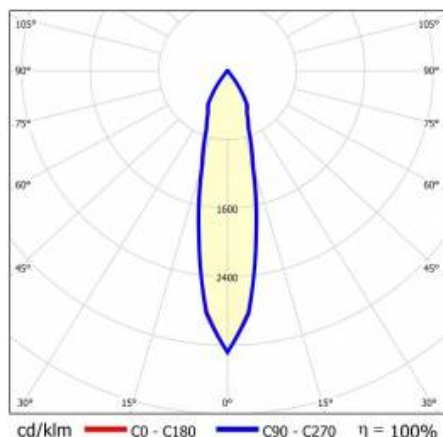

TIUNNE PLUS 90 1210LM 830 DALI 20D BIAŁA IP65/IP20 ODBŁ.S 16W

SZCZEGÓŁOWA KARTA PRODUKTU

TABELA PARAMETRÓW TECHNICZNYCH

Indeks:	416347	Uwagi:	S- srebrny mat
EAN:	5905963416347	Materiał korpusu:	aluminium
Źródło światła:	COB	Kolor korpusu:	biały
Moc znamionowa oprawy [W]:	16	Materiał pierścienia:	aluminium
Strumień świetlny oprawy [lm]:	1210	Kolor pierścienia:	biały
Skuteczność świetlna oprawy [lm/W]:	76	Wymiary (W/S/G/Z) [mm]:	ø96/73
Klasa energetyczna:	F	Wymiary montażowe [mm]:	88
Klasa ochrony:	II	Stopień szczelności:	IP65/IP20
Temperatura barwowa [K]:	3000	Sposób montażu:	podtynkowy
Wskaźnik oddawania barw (Ra):	>80	DIMM DALI:	tak
Kąt świecenia [°]:	15	Waga netto [kg]:	0.250
Materiał klosza:	PC	Kategoria typ:	downlight
Rodzaj klosza:	transparentny	Gwarancja [lata]:	5
Materiał optyki:	aluminium	Certyfikat CE:	469/2023
Optyka:	odbłyśnik S	Instrukcja:	Pobierz PDF

KRZYWA ŚWIATŁOŚCI

Data utworzenia karty: 25 marzec 2024

Producent zastrzega sobie prawo do zmian w toku udoskonalenia produktów oraz do zmian konstrukcyjnych lub modernizacji w prezentowanym produkcie. Oprawa spełnia warunki dyrektywy unijnej ROHS 2001/65/UE. Karta techniczna produktu nie jest ofertą handlową. *Tolerancja parametru wynosi +/- 10%.

Ten produkt podlega zasadom recyklingu sprzętu elektrycznego i elektronicznego

Certyfikat CE - Nr:469/2023

Lena Lighting S.A.
ul. Kórnicka 52, 63-000 Środa Wielkopolska
tel. +48 61 28 60 400 (Pn-Pt, 8-16), e-mail: kontakt@lenalighting.pl, www.lenalighting.pl