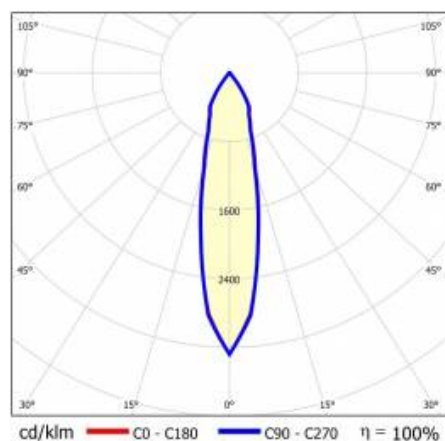

TIUNNE PLUS 90 1210LM 830 20D BIAŁA IP65/IP20 ODBŁ.S 16W

SZCZEGÓŁOWA KARTA PRODUKTU

TABELA PARAMETRÓW TECHNICZNYCH

Indeks:	416330	Optyka:	odbłyśnik S
EAN:	5905963416330	Materiał korpusu:	aluminium
Źródło światła:	COB	Kolor korpusu:	biały
Moc znamionowa oprawy [W]:	16	Materiał pierścienia:	aluminium
Strumień świetlny oprawy [lm]:	1210	Kolor pierścienia:	biały
Uwagi:	S- srebrny mat	Wymiary (W/S/G/Z) [mm]:	ø96/73
Skuteczność świetlna oprawy [lm/W]:	76	Wymiary montażowe [mm]:	88
Klasa energetyczna:	F	Stopień szczelności:	IP65/IP20
Klasa ochrony:	II	Sposób montażu:	podtynkowy
Temperatura barwowa [K]:	3000	Waga netto [kg]:	0.250
Wskaźnik oddawania barw (Ra):	>80	Kategoria typ:	downlight
Kąt świecenia [°]:	15	Gwarancja [lata]:	5
Materiał klosza:	PC	Certyfikat CE:	469/2023
Rodzaj klosza:	transparentny	Instrukcja:	Pobierz PDF
Materiał optyki:	aluminium		

KRZYWA ŚWIATŁOŚCI

Data utworzenia karty: 25 marzec 2024

Producent zastrzega sobie prawo do zmian w toku udoskonalenia produktów oraz do zmian konstrukcyjnych lub modernizacji w prezentowanym produkcie. Oprawa spełnia warunki dyrektywy unijnej ROHS 2001/65/UE. Karta techniczna produktu nie jest ofertą handlową. *Tolerancja parametru wynosi +/- 10%.

Ten produkt podlega zasadom recyklingu sprzętu elektrycznego i elektronicznego

Certyfikat CE - Nr:469/2023

Lena Lighting S.A.
ul. Kórnicka 52, 63-000 Środa Wielkopolska
tel. +48 61 28 60 400 (Pn-Pt, 8-16), e-mail: kontakt@lenalighting.pl, www.lenalighting.pl