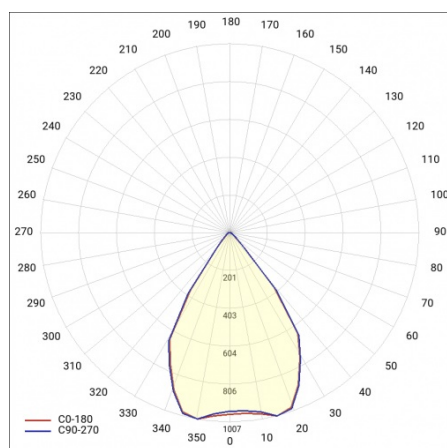

TIUNNE PLUS 90 1300LM 830 DALI 60D CZARNA IP65/IP20 ODBŁ.S 16W

SZCZEGÓŁOWA KARTA PRODUKTU

TABELA PARAMETRÓW TECHNICZNYCH

Moc znamionowa oprawy [W]:	16	Kolor pierścienia:	czarny
Indeks:	416293	Materiał korpusu:	aluminium
Temperatura barwowa [K]:	3000	Wymiary (W/S/G/Z) [mm]:	ø96/73
EAN:	5905963416293	Kolor korpusu:	biały
Strumień świetlny oprawy [lm]:	1300	Materiał pierścienia:	aluminium
Źródło światła:	COB	Wymiary montażowe [mm]:	88
Uwagi:	S- srebrny mat	Stopień szczelności:	IP65/IP20
Skuteczność świetlna oprawy [lm/W]:	82	DIMM DALI:	tak
Klasa energetyczna:	F	Sposób montażu:	podtynkowy
Wskaźnik oddawania barw (Ra):	>80	Waga netto [kg]:	0.250
Klasa ochrony:	II	Kategoria typ:	downlight
Kąt świecenia [°]:	60	Gwarancja [lata]:	5
Optyka:	odbłyśnik S	Certyfikat CE:	469/2023
Materiał klosza:	PC	Instrukcja:	Pobierz PDF
Rodzaj klosza:	transparentny	Plik LDT:	Pobierz
Materiał optyki:	aluminium		

KRZYWA ŚWIATŁOŚCI