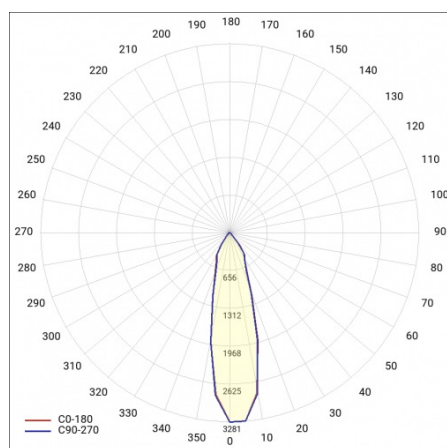

KRZYWA ŚWIATŁOŚCI

TIUNNE PLUS 90 1270LM 840 DALI 20D CZARNA IP65/IP20 ODBŁ.S 16W

SZCZEGÓŁOWA KARTA PRODUKTU

DOSTĘPNE AKCESORIA

indeks	Nazwa
416835	Pierścień maskujący 198/257 Tiunne Plus 200 RAL9016
416859	Pierścień maskujący 198/257 Kwadrat Tiunne Plus 200 RAL9016