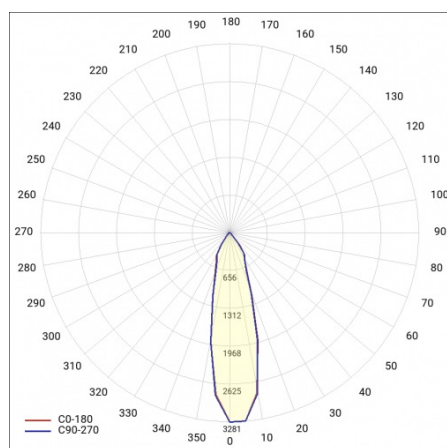

## SZCZEGÓŁY

Żywotność LED: L70F50 >60 000h; L80F10 >60 000h; L90F10 57 000h