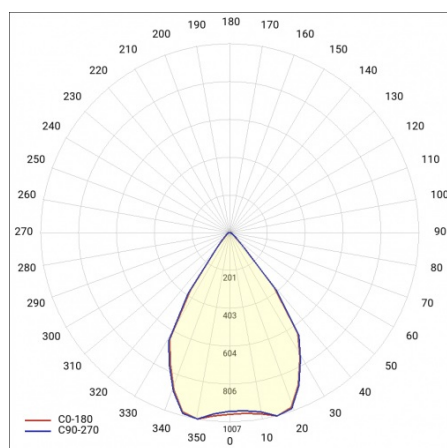

TIUNNE PLUS 90 1360LM 840 DALI 60D CZARNA IP65/IP20 ODBŁ.S 16W

SZCZEGÓŁOWA KARTA PRODUKTU

TABELA PARAMETRÓW TECHNICZNYCH

Moc znamionowa oprawy [W]:	16	Kolor pierścienia:	czarny
Indeks:	416095	Materiał korpusu:	aluminium
Temperatura barwowa [K]:	4000	Wymiary (W/S/G/Z) [mm]:	ø96/73
EAN:	5905963416095	Kolor korpusu:	biały
Strumień świetlny oprawy [lm]:	1360	Materiał pierścienia:	aluminium
Źródło światła:	COB	Wymiary montażowe [mm]:	88
Uwagi:	S- srebrny mat	Stopień szczelności:	IP65/IP20
Skuteczność świetlna oprawy [lm/W]:	85	DIMM DALI:	tak
Klasa energetyczna:	F	Sposób montażu:	podtynkowy
Wskaźnik oddawania barw (Ra):	>80	Waga netto [kg]:	0.250
Klasa ochrony:	II	Kategoria typ:	downlight
Kąt świecenia [°]:	60	Gwarancja [lata]:	5
Optyka:	odbłyśnik S	Certyfikat CE:	469/2023
Materiał klosza:	PC	Instrukcja:	Pobierz PDF
Rodzaj klosza:	transparentny	Plik LDT:	Pobierz
Materiał optyki:	aluminium		

KRZYWA ŚWIATŁOŚCI