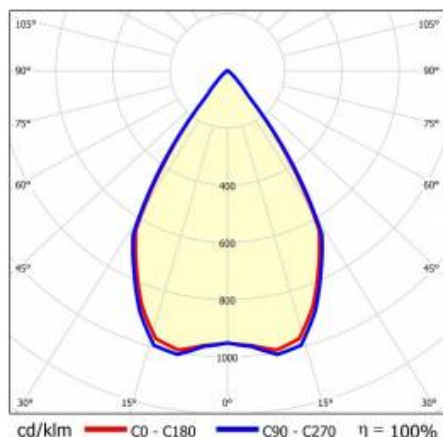

TIUNNE PLUS 90 1360LM 840 DALI 60D CZARNA IP65/IP20 ODBL.S 16W

SZCZEGÓŁOWA KARTA PRODUKTU

TABELA PARAMETRÓW TECHNICZNYCH

Indeks:	416095	Uwagi:	S- srebrny mat
EAN:	5905963416095	Materiał korpusu:	aluminium
Źródło światła:	COB	Kolor korpusu:	biały
Moc znamionowa oprawy [W]:	16	Materiał pierścienia:	aluminium
Strumień świetlny oprawy [lm]:	1360	Kolor pierścienia:	czarny
Skuteczność świetlna oprawy [lm/W]:	85	Wymiary (W/S/G/Z) [mm]:	ø96/73
Klasa energetyczna:	F	Wymiary montażowe [mm]:	88
Klasa ochrony:	II	Stopień szczelności:	IP65/IP20
Temperatura barwowa [K]:	4000	Sposób montażu:	podtynkowy
Wskaźnik oddawania barw (Ra):	>80	DIMM DALI:	tak
Kąt świecenia [°]:	60	Waga netto [kg]:	0.250
Materiał klosza:	PC	Kategoria typ:	downlight
Rodzaj klosza:	transparentny	Gwarancja [lata]:	5
Materiał optyki:	aluminium	Certyfikat CE:	469/2023
Optyka:	odbłyśnik S	Instrukcja:	Pobierz PDF

KRZYWA ŚWIATŁOŚCI

Data utworzenia karty: 25 marzec 2024

Producent zastrzega sobie prawo do zmian w toku udoskonalenia produktów oraz do zmian konstrukcyjnych lub modernizacji w prezentowanym produkcie. Oprawa spełnia warunki dyrektywy unijnej ROHS 2001/65/UE. Karta techniczna produktu nie jest ofertą handlową. *Tolerancja parametru wynosi +/- 10%.

Ten produkt podlega zasadom recyklingu sprzętu elektrycznego i elektronicznego

Certyfikat CE - Nr:469/2023

Lena Lighting S.A.
ul. Kórnicka 52, 63-000 Środa Wielkopolska
tel. +48 61 28 60 400 (Pn-Pt, 8-16), e-mail: kontakt@lenalighting.pl, www.lenalighting.pl