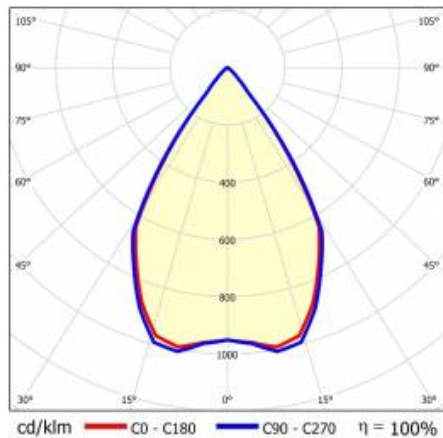

TIUNNE PLUS 90 1360LM 840 60D CZARNA IP65/IP20 ODBŁ.S 16W

SZCZEGÓŁOWA KARTA PRODUKTU

TABELA PARAMETRÓW TECHNICZNYCH

Indeks:	416088	Optyka:	odbłyśnik S
EAN:	5905963416088	Materiał korpusu:	aluminium
Źródło światła:	COB	Kolor korpusu:	biały
Moc znamionowa oprawy [W]:	16	Materiał pierścienia:	aluminium
Strumień świetlny oprawy [lm]:	1360	Kolor pierścienia:	czarny
Uwagi:	S- srebrny mat	Wymiary (W/S/G/Z) [mm]:	ø96/73
Skuteczność świetlna oprawy [lm/W]:	85	Wymiary montażowe [mm]:	88
Klasa energetyczna:	F	Stopień szczelności:	IP65/IP20
Klasa ochrony:	II	Sposób montażu:	podtynkowy
Temperatura barwowa [K]:	4000	Waga netto [kg]:	0.250
Wskaźnik oddawania barw (Ra):	>80	Kategoria typ:	downlight
Kąt świecenia [°]:	60	Gwarancja [lata]:	5
Materiał klosza:	PC	Certyfikat CE:	469/2023
Rodzaj klosza:	transparentny	Instrukcja:	Pobierz PDF
Materiał optyki:	aluminium		

KRZYWA ŚWIATŁOŚCI

Data utworzenia karty: 25 marzec 2024

Producent zastrzega sobie prawo do zmian w toku udoskonalenia produktów oraz do zmian konstrukcyjnych lub modernizacji w prezentowanym produkcie. Oprawa spełnia warunki dyrektywy unijnej ROHS 2001/65/UE. Karta techniczna produktu nie jest ofertą handlową. *Tolerancja parametru wynosi +/- 10%.

Ten produkt podlega zasadom recyklingu sprzętu elektrycznego i elektronicznego

Certyfikat CE - Nr:469/2023

Lena Lighting S.A.
ul. Kórnicka 52, 63-000 Środa Wielkopolska
tel. +48 61 28 60 400 (Pn-Pt, 8-16), e-mail: kontakt@lenalighting.pl, www.lenalighting.pl