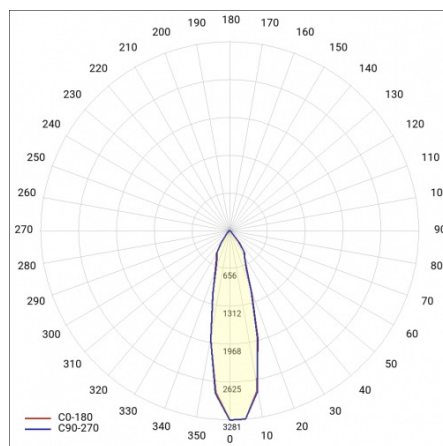

TIUNNE PLUS 90 990LM 940 20D CZARNA IP65/IP20 ODBŁ.S 14W

SZCZEGÓŁOWA KARTA PRODUKTU

TABELA PARAMETRÓW TECHNICZNYCH

Moc znamionowa oprawy [W]:	14	Kolor pierścienia:	czarny
Indeks:	416774	Materiał korpusu:	aluminium
Temperatura barwowa [K]:	4000	Wymiary (W/S/G/Z) [mm]:	ø96/73
EAN:	5905963416774	Kolor korpusu:	biały
Strumień świetlny oprawy [lm]:	990	Materiał pierścienia:	aluminium
Źródło światła:	COB	Wymiary montażowe [mm]:	88
Uwagi:	S- srebrny mat	Stopień szczelności:	IP65/IP20
Skuteczność świetlna oprawy [lm/W]:	71	Sposób montażu:	podtynkowy
Klasa energetyczna:	G	Waga netto [kg]:	0.250
Wskaźnik oddawania barw (Ra):	>90	Kategoria typ:	downlight
Klasa ochrony:	II	Gwarancja [lata]:	5
Kąt świecenia [°]:	15	Certyfikat CE:	469/2023
Optyka:	odbłyśnik S	Instrukcja:	Pobierz PDF
Materiał klosza:	PC	Plik LDT:	Pobierz
Rodzaj klosza:	transparentny		
Materiał optyki:	aluminium		

KRZYWA ŚWIATŁOŚCI