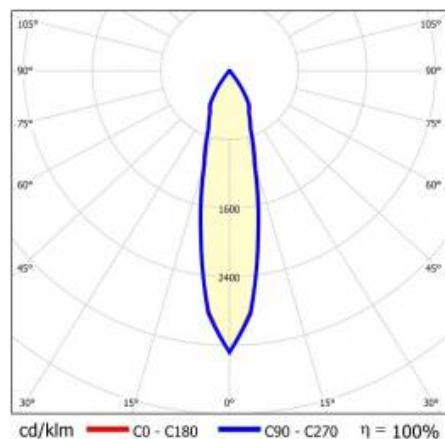

TIUNNE PLUS 90 990LM 940 20D CZARNA IP65/IP20

ODBŁ.S 14W

SZCZEGÓŁOWA KARTA PRODUKTU

TABELA PARAMETRÓW TECHNICZNYCH

Indeks:	416774	Optyka:	odbłyśnik S
EAN:	5905963416774	Materiał korpusu:	aluminium
Źródło światła:	COB	Kolor korpusu:	biały
Moc znamionowa oprawy [W]:	14	Materiał pierścienia:	aluminium
Strumień świetlny oprawy [lm]:	990	Kolor pierścienia:	czarny
Uwagi:	S- srebrny mat	Wymiary (W/S/G/Z) [mm]:	ø96/73
Skuteczność świetlna oprawy [lm/W]:	71	Wymiary montażowe [mm]:	88
Klasa energetyczna:	G	Stopień szczelności:	IP65/IP20
Klasa ochrony:	II	Sposób montażu:	podtynkowy
Temperatura barwowa [K]:	4000	Waga netto [kg]:	0.250
Wskaźnik oddawania barw (Ra):	>90	Kategoria typ:	downlight
Kąt świecenia [°]:	15	Gwarancja [lata]:	5
Materiał klosza:	PC	Certyfikat CE:	469/2023
Rodzaj klosza:	transparentny	Instrukcja:	Pobierz PDF
Materiał optyki:	aluminium		

KRZYWA ŚWIATŁOŚCI

Data utworzenia karty: 25 marzec 2024

Producent zastrzega sobie prawo do zmian w toku udoskonalenia produktów oraz do zmian konstrukcyjnych lub modernizacji w prezentowanym produkcie. Oprawa spełnia warunki dyrektywy unijnej ROHS 2001/65/UE. Karta techniczna produktu nie jest ofertą handlową. *Tolerancja parametru wynosi +/- 10%.

Ten produkt podlega zasadom recyklingu sprzętu elektrycznego i elektronicznego

Certyfikat CE - Nr:469/2023

Lena Lighting S.A.
ul. Kórnicka 52, 63-000 Środa Wielkopolska
tel. +48 61 28 60 400 (Pn-Pt, 8-16), e-mail: kontakt@lenalighting.pl, www.lenalighting.pl