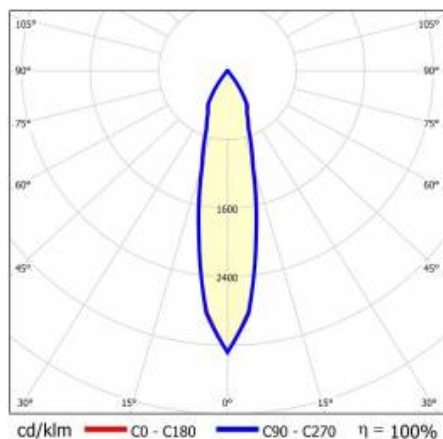

TIUNNE PLUS 90 610LM 940 20D CZARNA IP65/IP20

ODBŁ.S 8W

SZCZEGÓŁOWA KARTA PRODUKTU

TABELA PARAMETRÓW TECHNICZNYCH

Indeks:	416750	Uwagi:	S- srebrny mat
EAN:	5905963416750	Materiał korpusu:	aluminium
Źródło światła:	COB	Kolor korpusu:	biały
Moc znamionowa oprawy [W]:	8	Materiał pierścienia:	aluminium
Strumień świetlny oprawy [lm]:	610	Kolor pierścienia:	czarny
Skuteczność świetlna oprawy [lm/W]:	77	Wymiary (W/S/G/Z) [mm]:	ø96/73
Klasa energetyczna:	F	Wymiary montażowe [mm]:	88
Klasa ochrony:	II	Stopień szczelności:	IP65/IP20
Temperatura barwowa [K]:	4000	Sposób montażu:	podtynkowy
Wskaźnik oddawania barw (Ra):	>90	Waga netto [kg]:	0.250
Kąt świecenia [°]:	15	Kategoria typ:	downlight
Materiał klosza:	PC	Gwarancja [lata]:	5
Rodzaj klosza:	transparentny	Certyfikat CE:	469/2023
Materiał optyki:	aluminium	Instrukcja:	Pobierz PDF
Optyka:	odbłyśnik S		

KRZYWA ŚWIATŁOŚCI

Data utworzenia karty: 25 marzec 2024

Producent zastrzega sobie prawo do zmian w toku udoskonalenia produktów oraz do zmian konstrukcyjnych lub modernizacji w prezentowanym produkcie. Oprawa spełnia warunki dyrektywy unijnej ROHS 2001/65/UE. Karta techniczna produktu nie jest ofertą handlową. *Tolerancja parametru wynosi +/- 10%.

Ten produkt podlega zasadom recyklingu sprzętu elektrycznego i elektronicznego

Certyfikat CE - Nr:469/2023

Lena Lighting S.A.
ul. Kórnicka 52, 63-000 Środa Wielkopolska
tel. +48 61 28 60 400 (Pn-Pt, 8-16), e-mail: kontakt@lenalighting.pl, www.lenalighting.pl