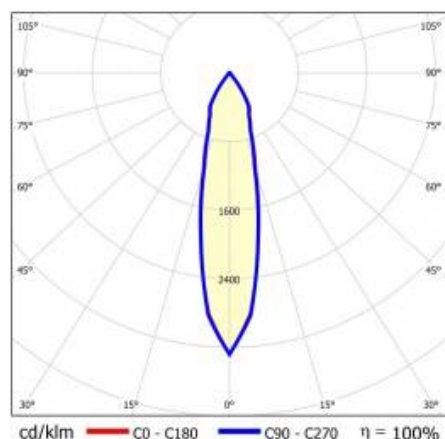

TIUNNE PLUS 90 730LM 940 20D BIAŁA IP65/IP20 ODBŁ.S 10W

SZCZEGÓŁOWA KARTA PRODUKTU

TABELA PARAMETRÓW TECHNICZNYCH

Indeks:	416712	Uwagi:	S- srebrny mat
EAN:	5905963416712	Materiał korpusu:	aluminium
Źródło światła:	COB	Kolor korpusu:	biały
Moc znamionowa oprawy [W]:	10	Materiał pierścienia:	aluminium
Strumień świetlny oprawy [lm]:	730	Kolor pierścienia:	biały
Skuteczność świetlna oprawy [lm/W]:	73	Wymiary (W/S/G/Z) [mm]:	ø96/73
Klasa energetyczna:	F	Wymiary montażowe [mm]:	88
Klasa ochrony:	II	Stopień szczelności:	IP65/IP20
Temperatura barwowa [K]:	4000	Sposób montażu:	podtynkowy
Wskaźnik oddawania barw (Ra):	>90	Waga netto [kg]:	0.250
Kąt świecenia [°]:	15	Kategoria typ:	downlight
Materiał klosza:	PC	Gwarancja [lata]:	5
Rodzaj klosza:	transparentny	Certyfikat CE:	469/2023
Materiał optyki:	aluminium	Instrukcja:	Pobierz PDF
Optyka:	odbłyśnik S		

KRZYWA ŚWIATŁOŚCI

Data utworzenia karty: 25 marzec 2024

Producent zastrzega sobie prawo do zmian w toku udoskonalenia produktów oraz do zmian konstrukcyjnych lub modernizacji w prezentowanym produkcie. Oprawa spełnia warunki dyrektywy unijnej ROHS 2001/65/UE. Karta techniczna produktu nie jest ofertą handlową. *Tolerancja parametru wynosi +/- 10%.

Ten produkt podlega zasadom recyklingu sprzętu elektrycznego i elektronicznego

Certyfikat CE - Nr:469/2023

Lena Lighting S.A.
ul. Kórnicka 52, 63-000 Środa Wielkopolska
tel. +48 61 28 60 400 (Pn-Pt, 8-16), e-mail: kontakt@lenalighting.pl, www.lenalighting.pl