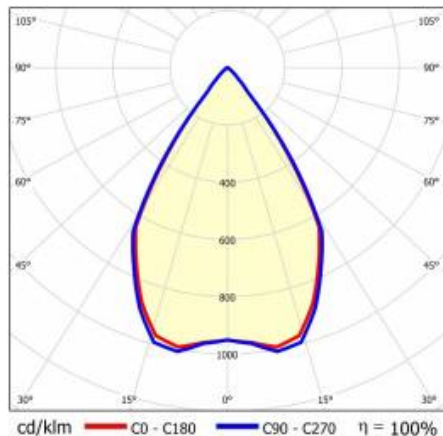

TIUNNE PLUS 90 1060LM 940 60D CZARNA IP65/IP20 ODBL.S 14W

SZCZEGÓŁOWA KARTA PRODUKTU

TABELA PARAMETRÓW TECHNICZNYCH

Indeks:	416675	Uwagi:	S- srebrny mat
EAN:	5905963416675	Materiał korpusu:	aluminium
Źródło światła:	COB	Kolor korpusu:	biały
Moc znamionowa oprawy [W]:	14	Materiał pierścienia:	aluminium
Strumień świetlny oprawy [lm]:	1060	Kolor pierścienia:	czarny
Skuteczność świetlna oprawy [lm/W]:	76	Wymiary (W/S/G/Z) [mm]:	ø96/73
Klasa energetyczna:	F	Wymiary montażowe [mm]:	88
Klasa ochrony:	II	Stopień szczelności:	IP65/IP20
Temperatura barwowa [K]:	4000	Sposób montażu:	podtynkowy
Wskaźnik oddawania barw (Ra):	>90	Waga netto [kg]:	0.250
Kąt świecenia [°]:	60	Kategoria typ:	downlight
Materiał klosza:	PC	Gwarancja [lata]:	5
Rodzaj klosza:	transparentny	Certyfikat CE:	469/2023
Materiał optyki:	aluminium	Instrukcja:	Pobierz PDF
Optyka:	odbłyśnik S		

KRZYWA ŚWIATŁOŚCI

Data utworzenia karty: 25 marzec 2024

Producent zastrzega sobie prawo do zmian w toku udoskonalenia produktów oraz do zmian konstrukcyjnych lub modernizacji w prezentowanym produkcie. Oprawa spełnia warunki dyrektywy unijnej ROHS 2001/65/UE. Karta techniczna produktu nie jest ofertą handlową. *Tolerancja parametru wynosi +/- 10%.

Ten produkt podlega zasadom recyklingu sprzętu elektrycznego i elektronicznego

Certyfikat CE - Nr:469/2023

Lena Lighting S.A.
ul. Kórnicka 52, 63-000 Środa Wielkopolska
tel. +48 61 28 60 400 (Pn-Pt, 8-16), e-mail: kontakt@lenalighting.pl, www.lenalighting.pl