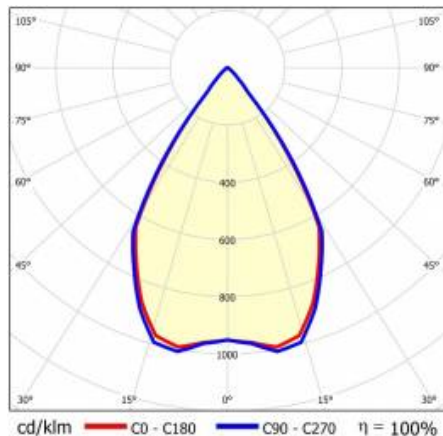

TIUNNE PLUS 90 1060LM 940 60D CZARNA IP65/IP20 ODBŁ.S 14W

SZCZEGÓŁOWA KARTA PRODUKTU

TABELA PARAMETRÓW TECHNICZNYCH

Indeks:	416675	Optyka:	odbłyśnik S
EAN:	5905963416675	Materiał korpusu:	aluminium
Źródło światła:	COB	Kolor korpusu:	biały
Moc znamionowa oprawy [W]:	14	Materiał pierścienia:	aluminium
Strumień świetlny oprawy [lm]:	1060	Kolor pierścienia:	czarny
Uwagi:	S- srebrny mat	Wymiary (W/S/G/Z) [mm]:	ø96/73
Skuteczność świetlna oprawy [lm/W]:	76	Wymiary montażowe [mm]:	88
Klasa energetyczna:	F	Stopień szczelności:	IP65/IP20
Klasa ochrony:	II	Sposób montażu:	podtynkowy
Temperatura barwowa [K]:	4000	Waga netto [kg]:	0.250
Wskaźnik oddawania barw (Ra):	>90	Kategoria typ:	downlight
Kąt świecenia [°]:	60	Gwarancja [lata]:	5
Materiał klosza:	PC	Certyfikat CE:	469/2023
Rodzaj klosza:	transparentny	Instrukcja:	Pobierz PDF
Materiał optyki:	aluminium		

KRZYWA ŚWIATŁOŚCI

Data utworzenia karty: 25 marzec 2024

Producent zastrzega sobie prawo do zmian w toku udoskonalenia produktów oraz do zmian konstrukcyjnych lub modernizacji w prezentowanym produkcie. Oprawa spełnia warunki dyrektywy unijnej ROHS 2001/65/UE. Karta techniczna produktu nie jest ofertą handlową. *Tolerancja parametru wynosi +/- 10%.

Ten produkt podlega zasadom recyklingu sprzętu elektrycznego i elektronicznego

Certyfikat CE - Nr:469/2023

LENA
LIGHTING

Lena Lighting S.A.
ul. Kórnicka 52, 63-000 Środa Wielkopolska
tel. +48 61 28 60 400 (Pn-Pt, 8-16), e-mail: kontakt@lenalighting.pl, www.lenalighting.pl

Strona 2/2