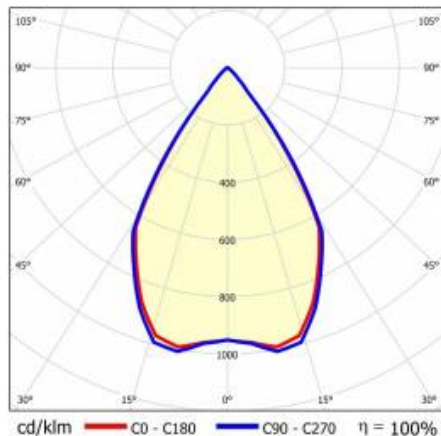

TIUNNE PLUS 90 790LM 940 60D CZARNA IP65/IP20

ODBŁ.S 10W

SZCZEGÓŁOWA KARTA PRODUKTU

TABELA PARAMETRÓW TECHNICZNYCH

Indeks:	416668	Optyka:	odbłyśnik S
EAN:	5905963416668	Materiał korpusu:	aluminium
Źródło światła:	COB	Kolor korpusu:	biały
Moc znamionowa oprawy [W]:	10	Materiał pierścienia:	aluminium
Strumień świetlny oprawy [lm]:	790	Kolor pierścienia:	czarny
Uwagi:	S- srebrny mat	Wymiary (W/S/G/Z) [mm]:	ø96/73
Skuteczność świetlna oprawy [lm/W]:	79	Wymiary montażowe [mm]:	88
Klasa energetyczna:	F	Stopień szczelności:	IP65/IP20
Klasa ochrony:	II	Sposób montażu:	podtynkowy
Temperatura barwowa [K]:	4000	Waga netto [kg]:	0.250
Wskaźnik oddawania barw (Ra):	>90	Kategoria typ:	downlight
Kąt świecenia [°]:	60	Gwarancja [lata]:	5
Materiał klosza:	PC	Certyfikat CE:	469/2023
Rodzaj klosza:	transparentny	Instrukcja:	Pobierz PDF
Materiał optyki:	aluminium		

KRZYWA ŚWIATŁOŚCI

Data utworzenia karty: 25 marzec 2024

Producent zastrzega sobie prawo do zmian w toku udoskonalenia produktów oraz do zmian konstrukcyjnych lub modernizacji w prezentowanym produkcie. Oprawa spełnia warunki dyrektywy unijnej ROHS 2001/65/UE. Karta techniczna produktu nie jest ofertą handlową. *Tolerancja parametru wynosi +/- 10%.

Ten produkt podlega zasadom recyklingu sprzętu elektrycznego i elektronicznego

Certyfikat CE - Nr:469/2023

Lena Lighting S.A.
ul. Kórnicka 52, 63-000 Środa Wielkopolska
tel. +48 61 28 60 400 (Pn-Pt, 8-16), e-mail: kontakt@lenalighting.pl, www.lenalighting.pl