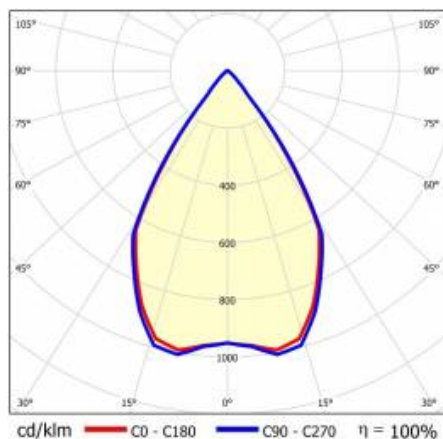

TIUNNE PLUS 90 790LM 940 60D CZARNA IP65/IP20

ODBŁ.S 10W

SZCZEGÓŁOWA KARTA PRODUKTU

TABELA PARAMETRÓW TECHNICZNYCH

Indeks:	416668	Uwagi:	S- srebrny mat
EAN:	5905963416668	Materiał korpusu:	aluminium
Źródło światła:	COB	Kolor korpusu:	biały
Moc znamionowa oprawy [W]:	10	Materiał pierścienia:	aluminium
Strumień świetlny oprawy [lm]:	790	Kolor pierścienia:	czarny
Skuteczność świetlna oprawy [lm/W]:	79	Wymiary (W/S/G/Z) [mm]:	ø96/73
Klasa energetyczna:	F	Wymiary montażowe [mm]:	88
Klasa ochrony:	II	Stopień szczelności:	IP65/IP20
Temperatura barwowa [K]:	4000	Sposób montażu:	podtynkowy
Wskaźnik oddawania barw (Ra):	>90	Waga netto [kg]:	0.250
Kąt świecenia [°]:	60	Kategoria typ:	downlight
Materiał klosza:	PC	Gwarancja [lata]:	5
Rodzaj klosza:	transparentny	Certyfikat CE:	469/2023
Materiał optyki:	aluminium	Instrukcja:	Pobierz PDF
Optyka:	odbłyśnik S		

KRZYWA ŚWIATŁOŚCI

Data utworzenia karty: 25 marzec 2024

Producent zastrzega sobie prawo do zmian w toku udoskonalenia produktów oraz do zmian konstrukcyjnych lub modernizacji w prezentowanym produkcie. Oprawa spełnia warunki dyrektywy unijnej ROHS 2001/65/UE. Karta techniczna produktu nie jest ofertą handlową. *Tolerancja parametru wynosi +/- 10%.

Ten produkt podlega zasadom recyklingu sprzętu elektrycznego i elektronicznego

Certyfikat CE - Nr:469/2023

Lena Lighting S.A.
ul. Kórnicka 52, 63-000 Środa Wielkopolska
tel. +48 61 28 60 400 (Pn-Pt, 8-16), e-mail: kontakt@lenalighting.pl, www.lenalighting.pl