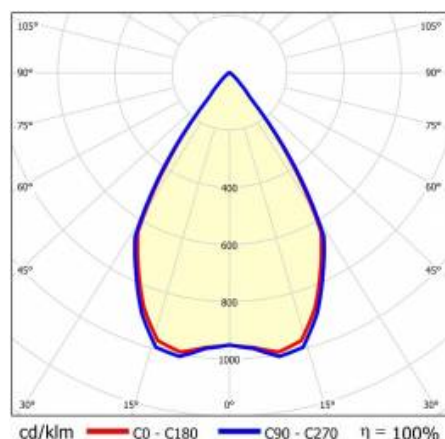

TIUNNE PLUS 90 640LM 940 60D BIAŁA IP65/IP20 ODBŁ.S 8W

SZCZEGÓŁOWA KARTA PRODUKTU

TABELA PARAMETRÓW TECHNICZNYCH

Indeks:	416606	Optyka:	odbłyśnik S
EAN:	5905963416606	Materiał korpusu:	aluminium
Źródło światła:	COB	Kolor korpusu:	biały
Moc znamionowa oprawy [W]:	8	Materiał pierścienia:	aluminium
Strumień świetlny oprawy [lm]:	640	Kolor pierścienia:	biały
Uwagi:	S- srebrny mat	Wymiary (W/S/G/Z) [mm]:	ø96/73
Skuteczność świetlna oprawy [lm/W]:	80	Wymiary montażowe [mm]:	88
Klasa energetyczna:	F	Stopień szczelności:	IP65/IP20
Klasa ochrony:	II	Sposób montażu:	podtynkowy
Temperatura barwowa [K]:	4000	Waga netto [kg]:	0.250
Wskaźnik oddawania barw (Ra):	>90	Kategoria typ:	downlight
Kąt świecenia [°]:	60	Gwarancja [lata]:	5
Materiał klosza:	PC	Certyfikat CE:	469/2023
Rodzaj klosza:	transparentny	Instrukcja:	Pobierz PDF
Materiał optyki:	aluminium		

KRZYWA ŚWIATŁOŚCI

Data utworzenia karty: 25 marzec 2024

Producent zastrzega sobie prawo do zmian w toku udoskonalenia produktów oraz do zmian konstrukcyjnych lub modernizacji w prezentowanym produkcie. Oprawa spełnia warunki dyrektywy unijnej ROHS 2001/65/UE. Karta techniczna produktu nie jest ofertą handlową. *Tolerancja parametru wynosi +/- 10%.

Ten produkt podlega zasadom recyklingu sprzętu elektrycznego i elektronicznego

Certyfikat CE - Nr:469/2023

LENA LIGHTING

Lena Lighting S.A.
ul. Kórnicka 52, 63-000 Środa Wielkopolska
tel. +48 61 28 60 400 (Pn-Pt, 8-16), e-mail: kontakt@lenalighting.pl, www.lenalighting.pl

Strona 2/2