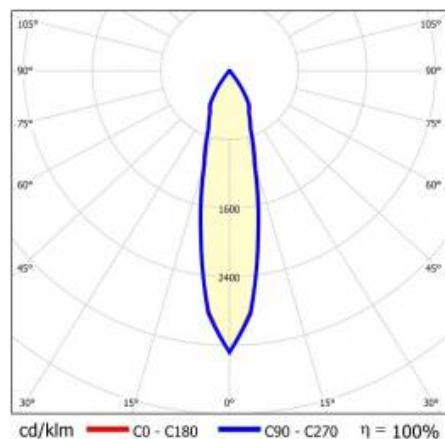

TIUNNE PLUS 90 950LM 930 20D CZARNA IP65/IP20

ODBŁ.S 14W

SZCZEGÓŁOWA KARTA PRODUKTU

TABELA PARAMETRÓW TECHNICZNYCH

Indeks:	416576	Uwagi:	S- srebrny mat
EAN:	5905963416576	Materiał korpusu:	aluminium
Źródło światła:	COB	Kolor korpusu:	biały
Moc znamionowa oprawy [W]:	14	Materiał pierścienia:	aluminium
Strumień świetlny oprawy [lm]:	950	Kolor pierścienia:	czarny
Skuteczność świetlna oprawy [lm/W]:	68	Wymiary (W/S/G/Z) [mm]:	ø96/73
Klasa energetyczna:	G	Wymiary montażowe [mm]:	88
Klasa ochrony:	II	Stopień szczelności:	IP65/IP20
Temperatura barwowa [K]:	3000	Sposób montażu:	podtynkowy
Wskaźnik oddawania barw (Ra):	>90	Waga netto [kg]:	0.250
Kąt świecenia [°]:	15	Kategoria typ:	downlight
Materiał klosza:	PC	Gwarancja [lata]:	5
Rodzaj klosza:	transparentny	Certyfikat CE:	469/2023
Materiał optyki:	aluminium	Instrukcja:	Pobierz PDF
Optyka:	odbłyśnik S		

KRZYWA ŚWIATŁOŚCI

Data utworzenia karty: 25 marzec 2024

Producent zastrzega sobie prawo do zmian w toku udoskonalenia produktów oraz do zmian konstrukcyjnych lub modernizacji w prezentowanym produkcie. Oprawa spełnia warunki dyrektywy unijnej ROHS 2001/65/UE. Karta techniczna produktu nie jest ofertą handlową. *Tolerancja parametru wynosi +/- 10%.

Ten produkt podlega zasadom recyklingu sprzętu elektrycznego i elektronicznego

Certyfikat CE - Nr:469/2023

LENA
LIGHTING

Lena Lighting S.A.
ul. Kórnicka 52, 63-000 Środa Wielkopolska
tel. +48 61 28 60 400 (Pn-Pt, 8-16), e-mail: kontakt@lenalighting.pl, www.lenalighting.pl

Strona 2/2