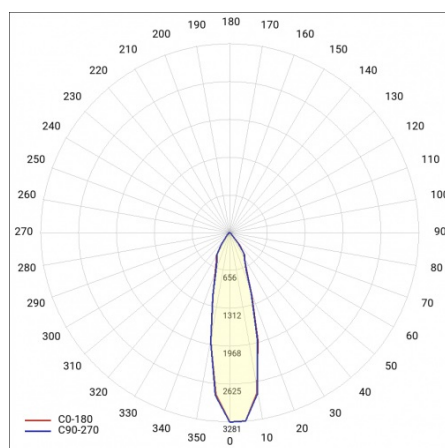

SZCZEGÓŁY

Żywotność LED: L70F50 >60 000h; L80F10 >60 000h; L90F10 57 000h

TIUNNE PLUS 90 950LM 930 20D CZARNA IP65/IP20 ODBŁ.S 14W

SZCZEGÓŁOWA KARTA PRODUKTU

TABELA PARAMETRÓW TECHNICZNYCH

Moc znamionowa oprawy [W]:	14	Kolor pierścienia:	czarny
Indeks:	416576	Materiał korpusu:	aluminium
Temperatura barwowa [K]:	3000	Wymiary (W/S/G/Z) [mm]:	ø96/73
EAN:	5905963416576	Kolor korpusu:	biały
Strumień świetlny oprawy [lm]:	950	Materiał pierścienia:	aluminium
Źródło światła:	COB	Wymiary montażowe [mm]:	88
Uwagi:	S- srebrny mat	Stopień szczelności:	IP65/IP20
Skuteczność świetlna oprawy [lm/W]:	68	Sposób montażu:	podtynkowy
Klasa energetyczna:	G	Waga netto [kg]:	0.250
Wskaźnik oddawania barw (Ra):	>90	Kategoria typ:	downlight
Klasa ochrony:	II	Gwarancja [lata]:	5
Kąt świecenia [°]:	15	Certyfikat CE:	469/2023
Optyka:	odbłyśnik S	Instrukcja:	Pobierz PDF
Materiał klosza:	PC	Plik LDT:	Pobierz
Rodzaj klosza:	transparentny		
Materiał optyki:	aluminium		

KRZYWA ŚWIATŁOŚCI

TIUNNE PLUS 90 950LM 930 20D CZARNA IP65/IP20 ODBŁ.S 14W

SZCZEGÓŁOWA KARTA PRODUKTU

DOSTĘPNE AKCESORIA

indeks	Nazwa
416835	Pierścień maskujący 198/257 Tiunne Plus 200 RAL9016
416859	Pierścień maskujący 198/257 Kwadrat Tiunne Plus 200 RAL9016