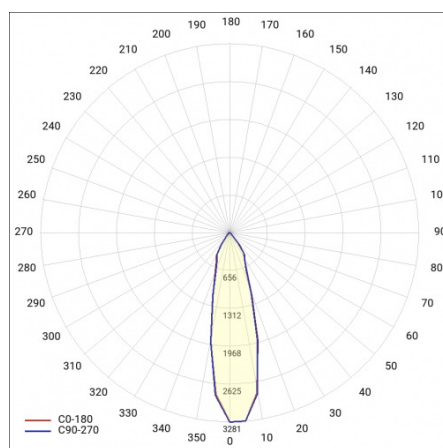

SZCZEGÓŁY

Żywotność LED: L70F50 >60 000h; L80F10 >60 000h; L90F10 57 000h

TIUNNE PLUS 90 700LM 930 20D CZARNA IP65/IP20 ODBŁ.S 10W

SZCZEGÓŁOWA KARTA PRODUKTU

TABELA PARAMETRÓW TECHNICZNYCH

Moc znamionowa oprawy [W]:	10	Kolor pierścienia:	czarny
Indeks:	416569	Materiał korpusu:	aluminium
Temperatura barwowa [K]:	3000	Wymiary (W/S/G/Z) [mm]:	ø96/73
EAN:	5905963416569	Kolor korpusu:	biały
Strumień świetlny oprawy [lm]:	700	Materiał pierścienia:	aluminium
Źródło światła:	COB	Wymiary montażowe [mm]:	88
Uwagi:	S- srebrny mat	Stopień szczelności:	IP65/IP20
Skuteczność świetlna oprawy [lm/W]:	70	Sposób montażu:	podtynkowy
Klasa energetyczna:	G	Waga netto [kg]:	0.250
Wskaźnik oddawania barw (Ra):	>90	Kategoria typ:	downlight
Klasa ochrony:	II	Gwarancja [lata]:	5
Kąt świecenia [°]:	15	Certyfikat CE:	469/2023
Optyka:	odbłyśnik S	Instrukcja:	Pobierz PDF
Materiał klosza:	PC	Plik LDT:	Pobierz
Rodzaj klosza:	transparentny		
Materiał optyki:	aluminium		

KRZYWA ŚWIATŁOŚCI

TIUNNE PLUS 90 700LM 930 20D CZARNA IP65/IP20 ODBŁ.S 10W

SZCZEGÓŁOWA KARTA PRODUKTU

DOSTĘPNE AKCESORIA

indeks	Nazwa
416835	Pierścień maskujący 198/257 Tiunne Plus 200 RAL9016
416859	Pierścień maskujący 198/257 Kwadrat Tiunne Plus 200 RAL9016