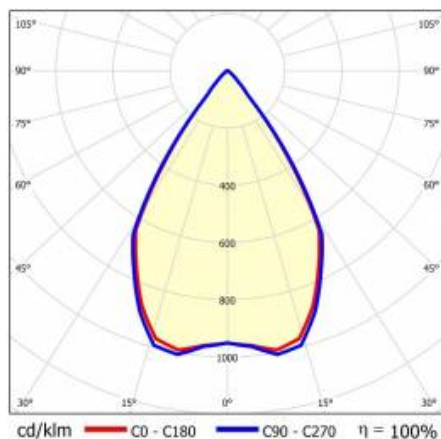

TIUNNE PLUS 90 600LM 930 60D CZARNA IP65/IP20

ODBŁ.S 10W

SZCZEGÓŁOWA KARTA PRODUKTU

TABELA PARAMETRÓW TECHNICZNYCH

Indeks:	416460	Optyka:	odbłyśnik S
EAN:	5905963416460	Materiał korpusu:	aluminium
Źródło światła:	COB	Kolor korpusu:	biały
Moc znamionowa oprawy [W]:	10	Materiał pierścienia:	aluminium
Strumień świetlny oprawy [lm]:	600	Kolor pierścienia:	czarny
Uwagi:	S- srebrny mat	Wymiary (W/S/G/Z) [mm]:	ø96/73
Skuteczność świetlna oprawy [lm/W]:	60	Wymiary montażowe [mm]:	88
Klasa energetyczna:	F	Stopień szczelności:	IP65/IP20
Klasa ochrony:	II	Sposób montażu:	podtynkowy
Temperatura barwowa [K]:	3000	Waga netto [kg]:	0.250
Wskaźnik oddawania barw (Ra):	>90	Kategoria typ:	downlight
Kąt świecenia [°]:	60	Gwarancja [lata]:	5
Materiał klosza:	PC	Certyfikat CE:	469/2023
Rodzaj klosza:	transparentny	Instrukcja:	Pobierz PDF
Materiał optyki:	aluminium		

KRZYWA ŚWIATŁOŚCI

Data utworzenia karty: 25 marzec 2024

Producent zastrzega sobie prawo do zmian w toku udoskonalenia produktów oraz do zmian konstrukcyjnych lub modernizacji w prezentowanym produkcie. Oprawa spełnia warunki dyrektywy unijnej ROHS 2001/65/UE. Karta techniczna produktu nie jest ofertą handlową. *Tolerancja parametru wynosi +/- 10%.

Ten produkt podlega zasadom recyklingu sprzętu elektrycznego i elektronicznego

Certyfikat CE - Nr:469/2023

Lena Lighting S.A.
ul. Kórnicka 52, 63-000 Środa Wielkopolska
tel. +48 61 28 60 400 (Pn-Pt, 8-16), e-mail: kontakt@lenalighting.pl, www.lenalighting.pl