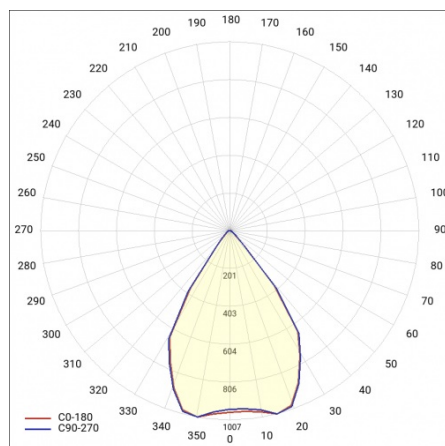

TIUNNE PLUS 90 610LM 930 60D CZARNA IP65/IP20

ODBŁ.S 8W

SZCZEGÓŁOWA KARTA PRODUKTU

TABELA PARAMETRÓW TECHNICZNYCH

Moc znamionowa oprawy [W]:	8	Kolor pierścienia:	czarny
Indeks:	416453	Materiał korpusu:	aluminium
Temperatura barwowa [K]:	3000	Wymiary (W/S/G/Z) [mm]:	ø96/73
EAN:	5905963416453	Kolor korpusu:	biały
Strumień świetlny oprawy [lm]:	610	Materiał pierścienia:	aluminium
Źródło światła:	COB	Wymiary montażowe [mm]:	88
Uwagi:	S- srebrny mat	Stopień szczelności:	IP65/IP20
Skuteczność świetlna oprawy [lm/W]:	77	Sposób montażu:	podtynkowy
Klasa energetyczna:	F	Waga netto [kg]:	0.250
Wskaźnik oddawania barw (Ra):	>90	Kategoria typ:	downlight
Klasa ochrony:	II	Gwarancja [lata]:	5
Kąt świecenia [°]:	60	Certyfikat CE:	469/2023
Optyka:	odbłyśnik S	Instrukcja:	Pobierz PDF
Materiał klosza:	PC	Plik LDT:	Pobierz
Rodzaj klosza:	transparentny		
Materiał optyki:	aluminium		

KRZYWA ŚWIATŁOŚCI