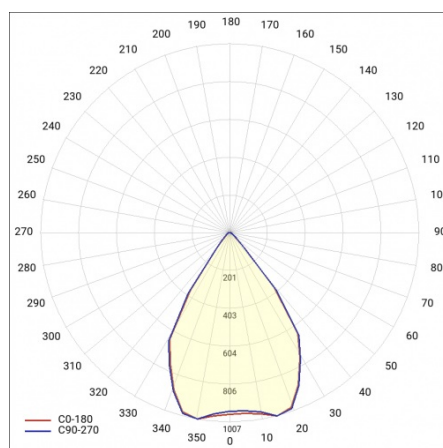

TIUNNE PLUS 90 610LM 930 60D CZARNA IP65/IP20

ODBŁ.S 8W

SZCZEGÓŁOWA KARTA PRODUKTU

TABELA PARAMETRÓW TECHNICZNYCH

Moc znamionowa oprawy [W]:	8	Kolor pierścienia:	czarny
Indeks:	416453	Materiał korpusu:	aluminium
Temperatura barwowa [K]:	3000	Wymiary (W/S/G/Z) [mm]:	ø96/73
EAN:	5905963416453	Kolor korpusu:	biały
Strumień świetlny oprawy [lm]:	610	Materiał pierścienia:	aluminium
Źródło światła:	COB	Wymiary montażowe [mm]:	88
Uwagi:	S- srebrny mat	Stopień szczelności:	IP65/IP20
Skuteczność świetlna oprawy [lm/W]:	77	Sposób montażu:	podtynkowy
Klasa energetyczna:	F	Waga netto [kg]:	0.250
Wskaźnik oddawania barw (Ra):	>90	Kategoria typ:	downlight
Klasa ochrony:	II	Gwarancja [lata]:	5
Kąt świecenia [°]:	60	Certyfikat CE:	469/2023
Optyka:	odbłyśnik S	Instrukcja:	Pobierz PDF
Materiał klosza:	PC	Plik LDT:	Pobierz
Rodzaj klosza:	transparentny		
Materiał optyki:	aluminium		

KRZYWA ŚWIATŁOŚCI